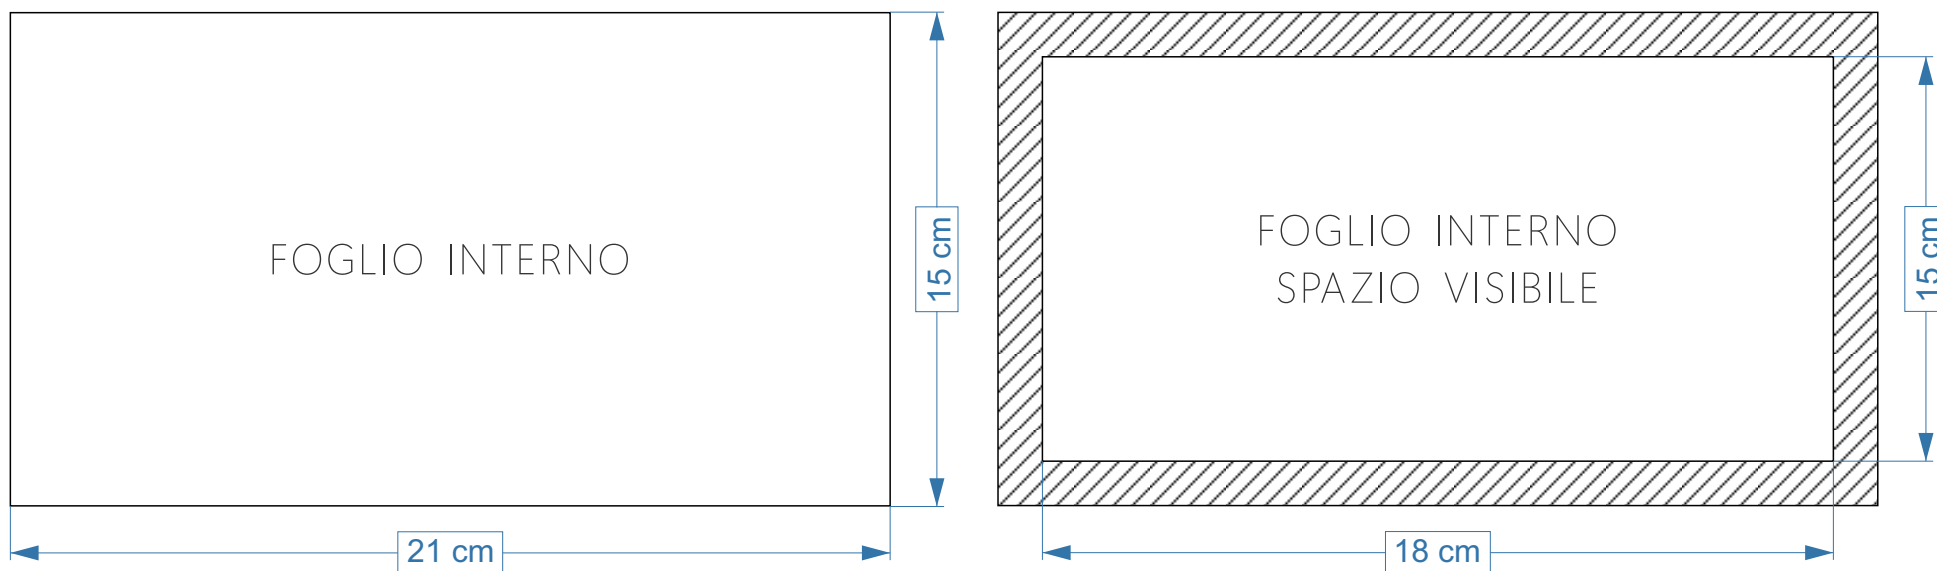

**CARTONCINO INTERNO 15X30** | CORDONATURA 2CM LATO SX | **VISIBILE 13X27**

**i** **PM102ST**  
 PORTAMENÙ F.TO A4 ORIZZONTALE 34X25,5H CON FINESTRE INTERNE IN SIMILPELLE FISSE  
**CARTONCINO INTERNO F.TO A4 21X21 | CORDONATURA 2CM LATO SX | VISIBILE 19X18**

**PM103ST**

PORTAMENÙ QUADRATO F.TO 26X24,5H CON FINESTRE INTERNE IN SIMILPELLE FISSE

**CARTONCINO INTERNO F.TO 21X21** | CORDONATURA 2CM LATO SX | **VISIBILE 19X18**

**PM104ST**  
 PORTAMENÙ F.TO A5 19,5X26H CON FINESTRE INTERNE IN SIMILPELLE FISSE

**CARTONCINO INTERNO F.TO A5 15X21** | CORDONATURA 2CM LATO SX | **VISIBILE 13X18**

**PM105ST**

PORTAMENÙ F.TO A5 25X20H CON FINESTRE INTERNE IN SIMILPELLE FISSE

**CARTONCINO INTERNO F.TO A5 15X21** | CORDONATURA 2CM LATO SX | **VISIBILE 18X13**