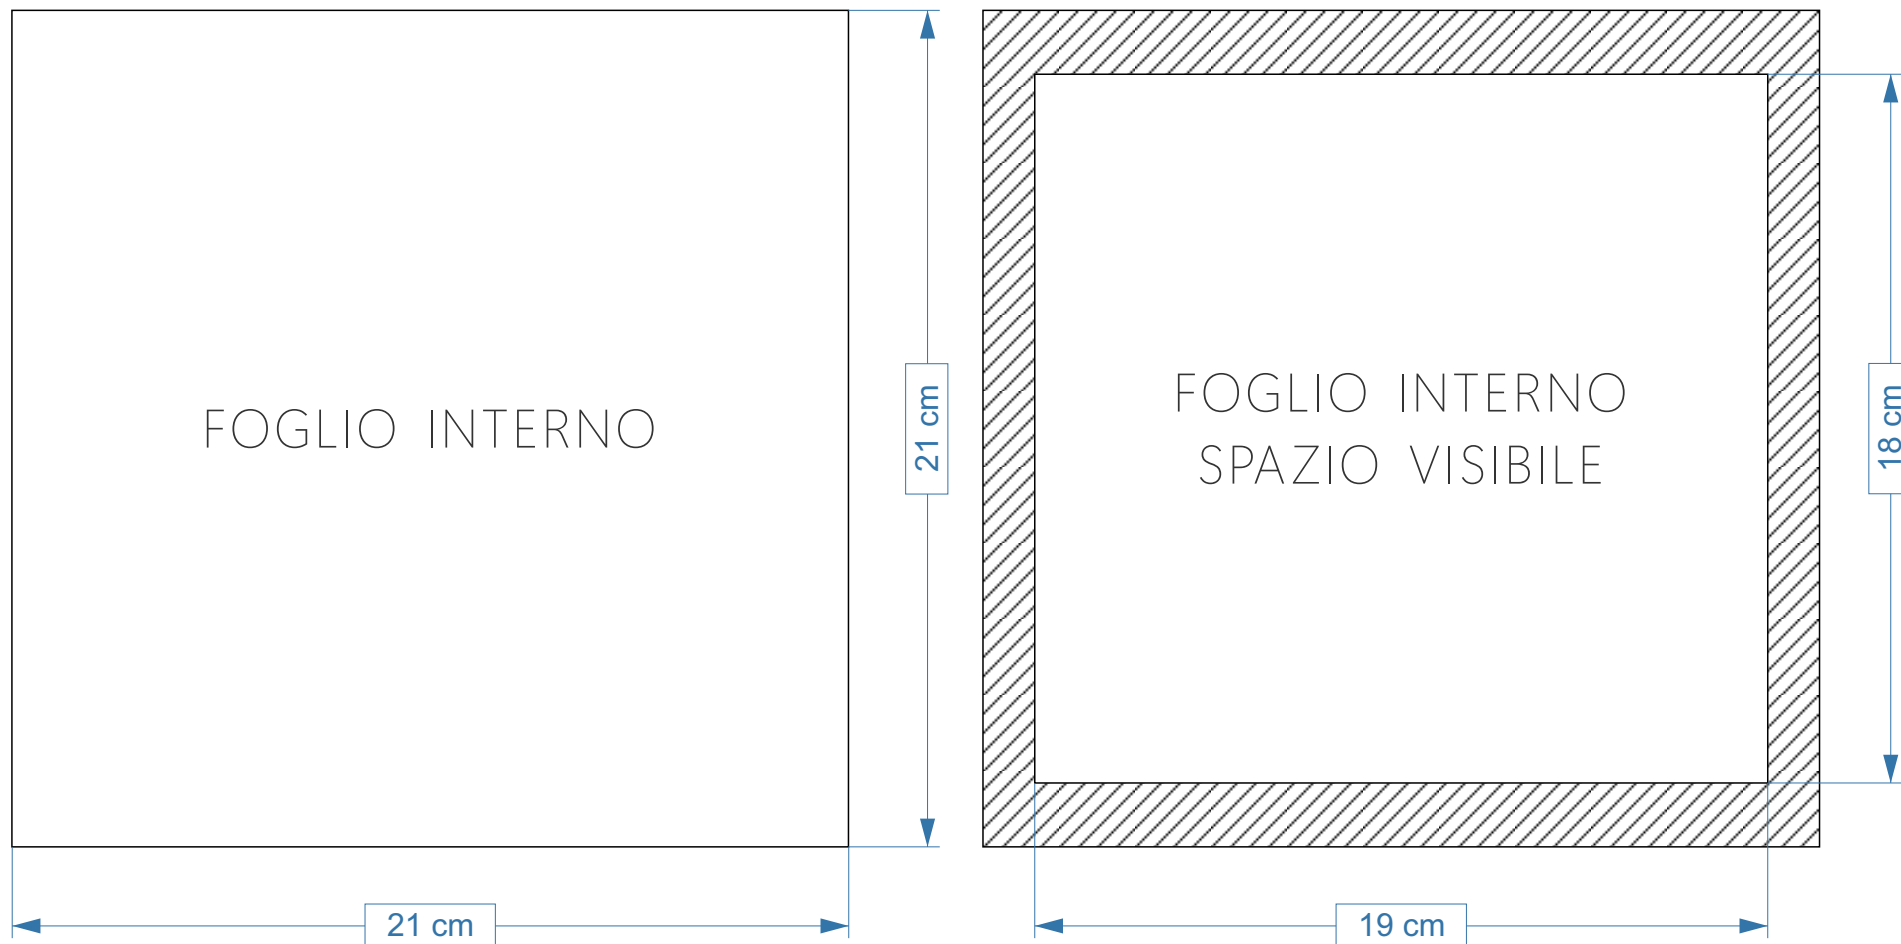

**PM100ST**  
PORTAMENÙ F.TO A4 25X34H CON FINESTRE INTERNE IN SIMILPELLE FISSE

**CARTONCINO INTERNO F.TO A4 21X30 | VISIBILE 18X27**

**PM101ST**  
 PORTAMENÙ WINELIST F.TO 20X33,5H CON FINESTRE INTERNE IN SIMILPELLE FISSE

**CARTONCINO INTERNO 15X30** | CORDONATURA 2CM LATO SX | **VISIBILE 13X27**

**i** **PM102ST**  
 PORTAMENÙ F.TO A4 ORIZZONTALE 34X25,5H CON FINESTRE INTERNE IN SIMILPELLE FISSE  
**CARTONCINO INTERNO F.TO A4 21X21 | CORDONATURA 2CM LATO SX | VISIBILE 19X18**

**PM103ST**

PORTAMENÙ QUADRATO F.TO 26X24,5H CON FINESTRE INTERNE IN SIMILPELLE FISSE

**CARTONCINO INTERNO F.TO 21X21** | CORDONATURA 2CM LATO SX | **VISIBILE 19X18**

**PM104ST**  
 PORTAMENÙ F.TO A5 19,5X26H CON FINESTRE INTERNE IN SIMILPELLE FISSE

**CARTONCINO INTERNO F.TO A5 15X21** | CORDONATURA 2CM LATO SX | **VISIBILE 13X18**

**PM105ST**

PORTAMENÙ F.TO A5 25X20H CON FINESTRE INTERNE IN SIMILPELLE FISSE

**CARTONCINO INTERNO F.TO A5 15X21** | CORDONATURA 2CM LATO SX | **VISIBILE 18X13**