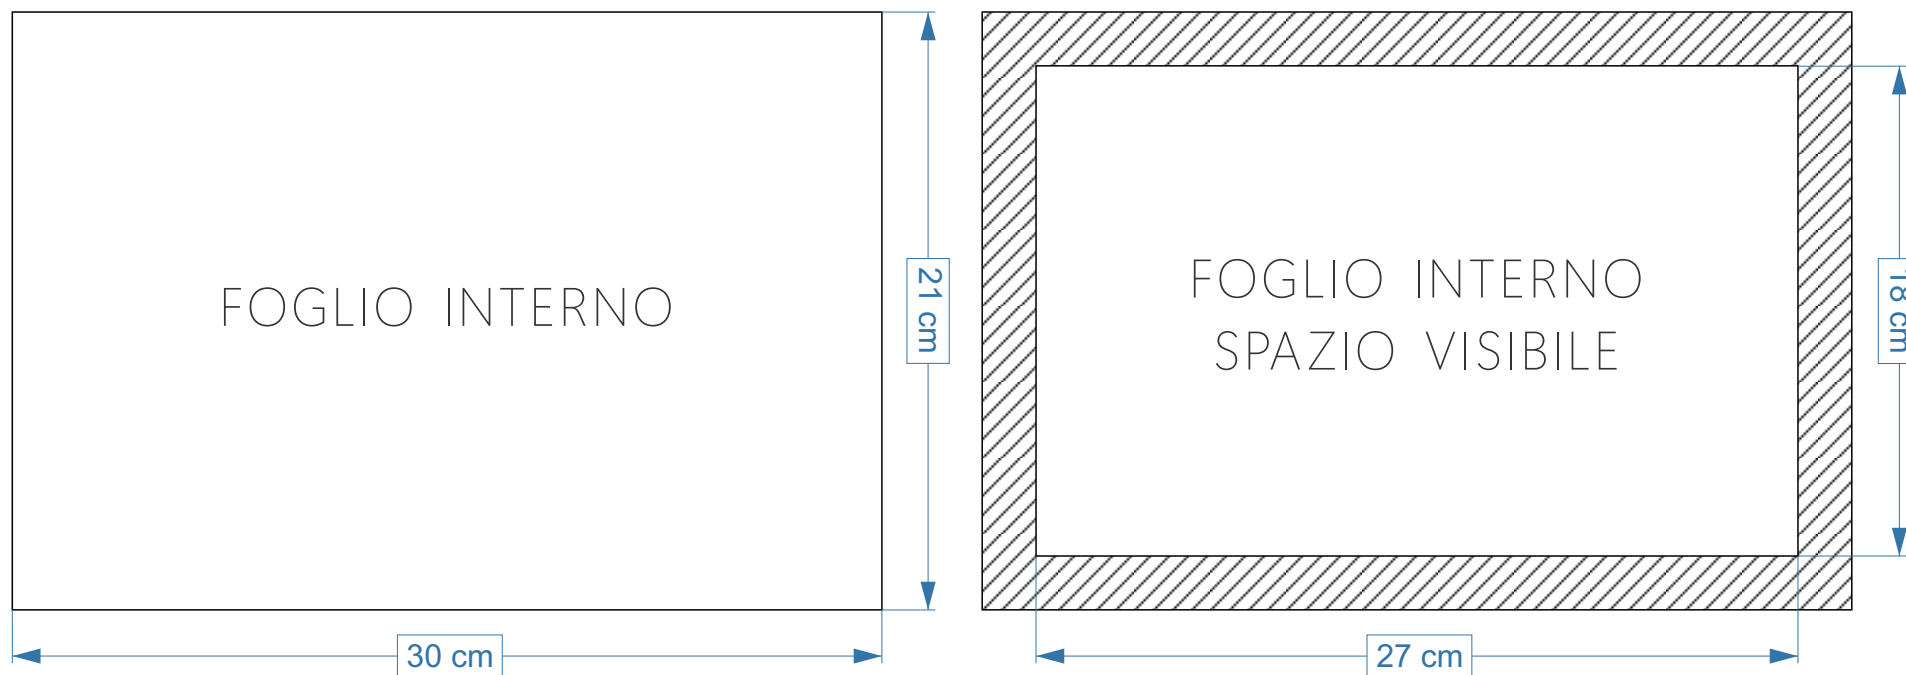

**PM100ST**  
PORTAMENÙ F.TO A4 25X34H CON FINESTRE INTERNE IN SIMILPELLE FISSE

**CARTONCINO INTERNO F.TO A4 21X30 | VISIBILE 18X27**

**PM101ST**  
 PORTAMENÙ WINELIST F.TO 20X33,5H CON FINESTRE INTERNE IN SIMILPELLE FISSE

**CARTONCINO INTERNO 15X30** | CORDONATURA 2CM LATO SX | **VISIBILE 13X27**

**i** **PM102ST**  
 PORTAMENÙ F.TO A4 ORIZZONTALE 34X25,5H CON FINESTRE INTERNE IN SIMILPELLE FISSE  
**CARTONCINO INTERNO F.TO A4 21X21 | CORDONATURA 2CM LATO SX | VISIBILE 19X18**

**PM103ST**

PORTAMENÙ QUADRATO F.TO 26X24,5H CON FINESTRE INTERNE IN SIMILPELLE FISSE

**CARTONCINO INTERNO F.TO 21X21** | CORDONATURA 2CM LATO SX | **VISIBILE 19X18**

**PM104ST**  
 PORTAMENÙ F.TO A5 19,5X26H CON FINESTRE INTERNE IN SIMILPELLE FISSE

**CARTONCINO INTERNO F.TO A5 15X21** | CORDONATURA 2CM LATO SX | **VISIBILE 13X18**

**PM105ST**

PORTAMENÙ F.TO A5 25X20H CON FINESTRE INTERNE IN SIMILPELLE FISSE

**CARTONCINO INTERNO F.TO A5 15X21** | CORDONATURA 2CM LATO SX | **VISIBILE 18X13**