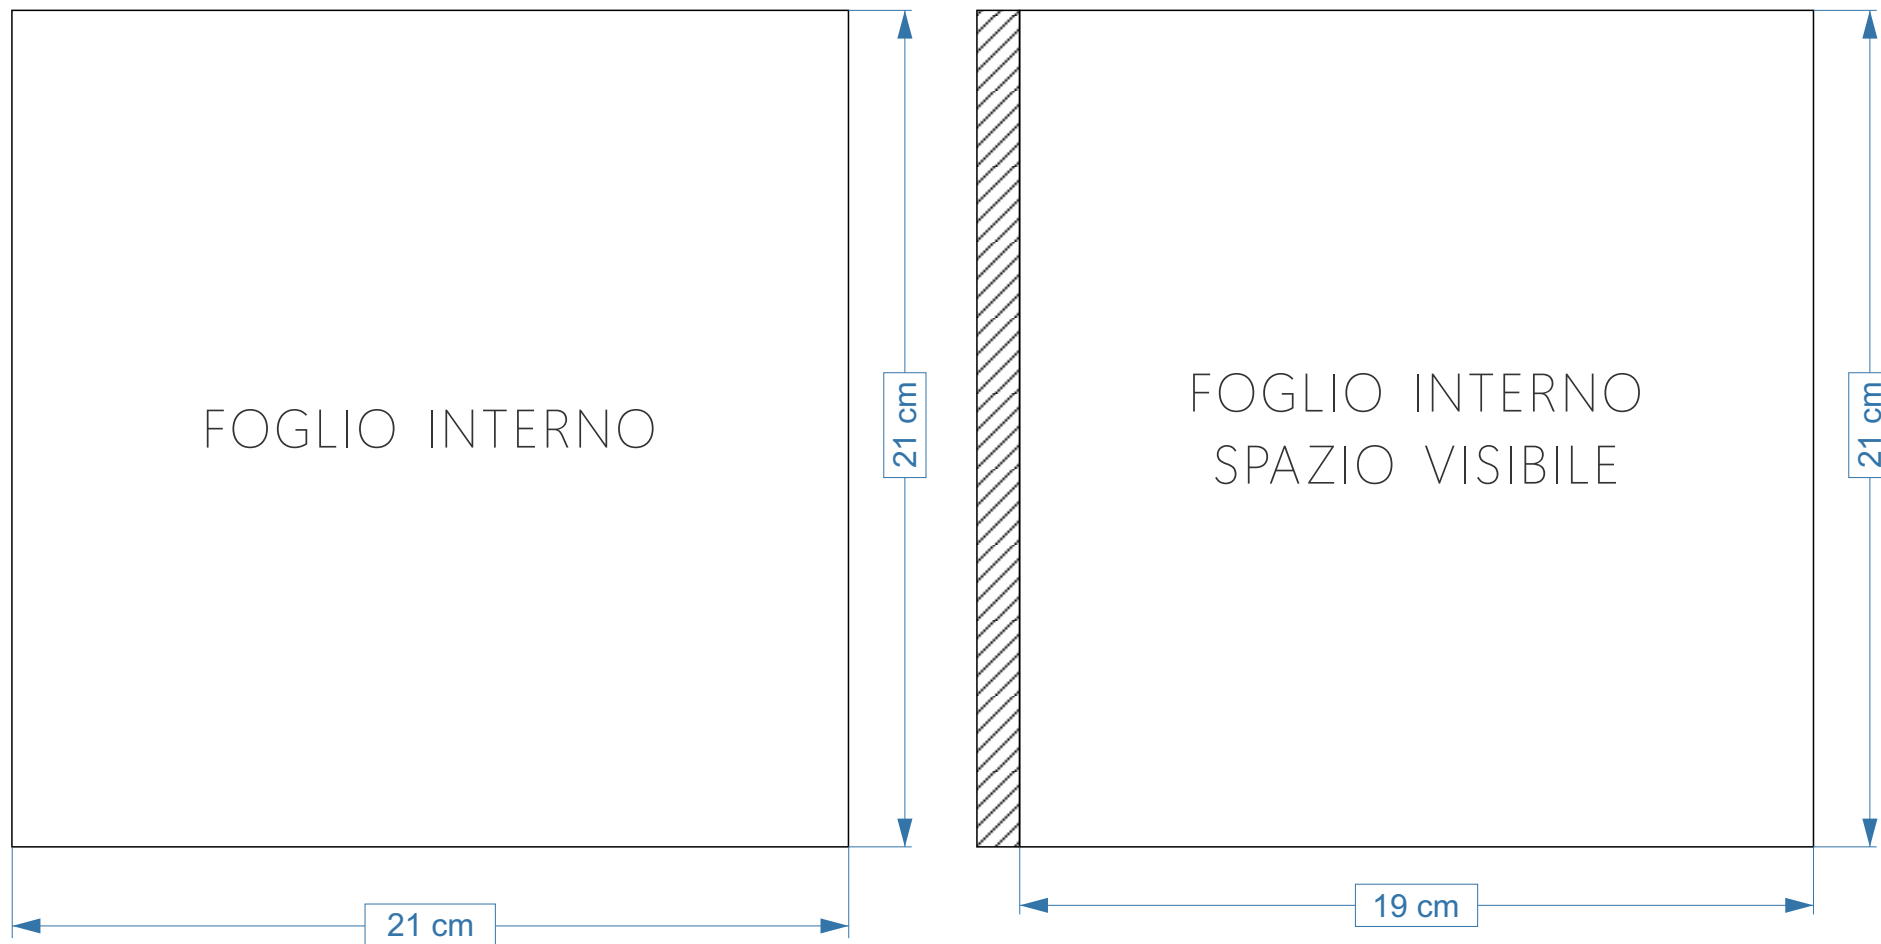

PM1050ST
PORTAMENÙ F.TO A4 22,5X31H C/2 VITI ESTERNE

CARTONCINO INTERNO F.TO A4 21X30 | CORDONATURA 2CM LATO SX | **VISIBILE 19X30**

PM1051ST
PORTAMENÙ WINELIST F.TO 16,5X31H C/2 VITI ESTERNE

CARTONCINO INTERNO F.TO 15X30 | CORDONATURA 2CM LATO SX | **VISIBILE 13X30**

PM1052ST
PORTAMENÙ QUADRATO F.TO 22,5X22,5H C/2 VITI ESTERNE

CARTONCINO INTERNO 21X21 | CORDONATURA 2CM LATO SX | **VISIBILE 19X21**

PM1053ST
PORTAMENÙ F.TO A5 16,5X23H C/2 VITI ESTERNE

CARTONCINO INTERNO F.TO A5 15X21 | CORDONATURA 2CM LATO SX | **VISIBILE 13X21**

PM1054ST
PORTAMENÙ BAR F.TO 14,5X31H C/2 VITI ESTERNE

CARTONCINO INTERNO F.TO 13X30 | CORDONATURA 2CM LATO SX | **VISIBILE 11X30**