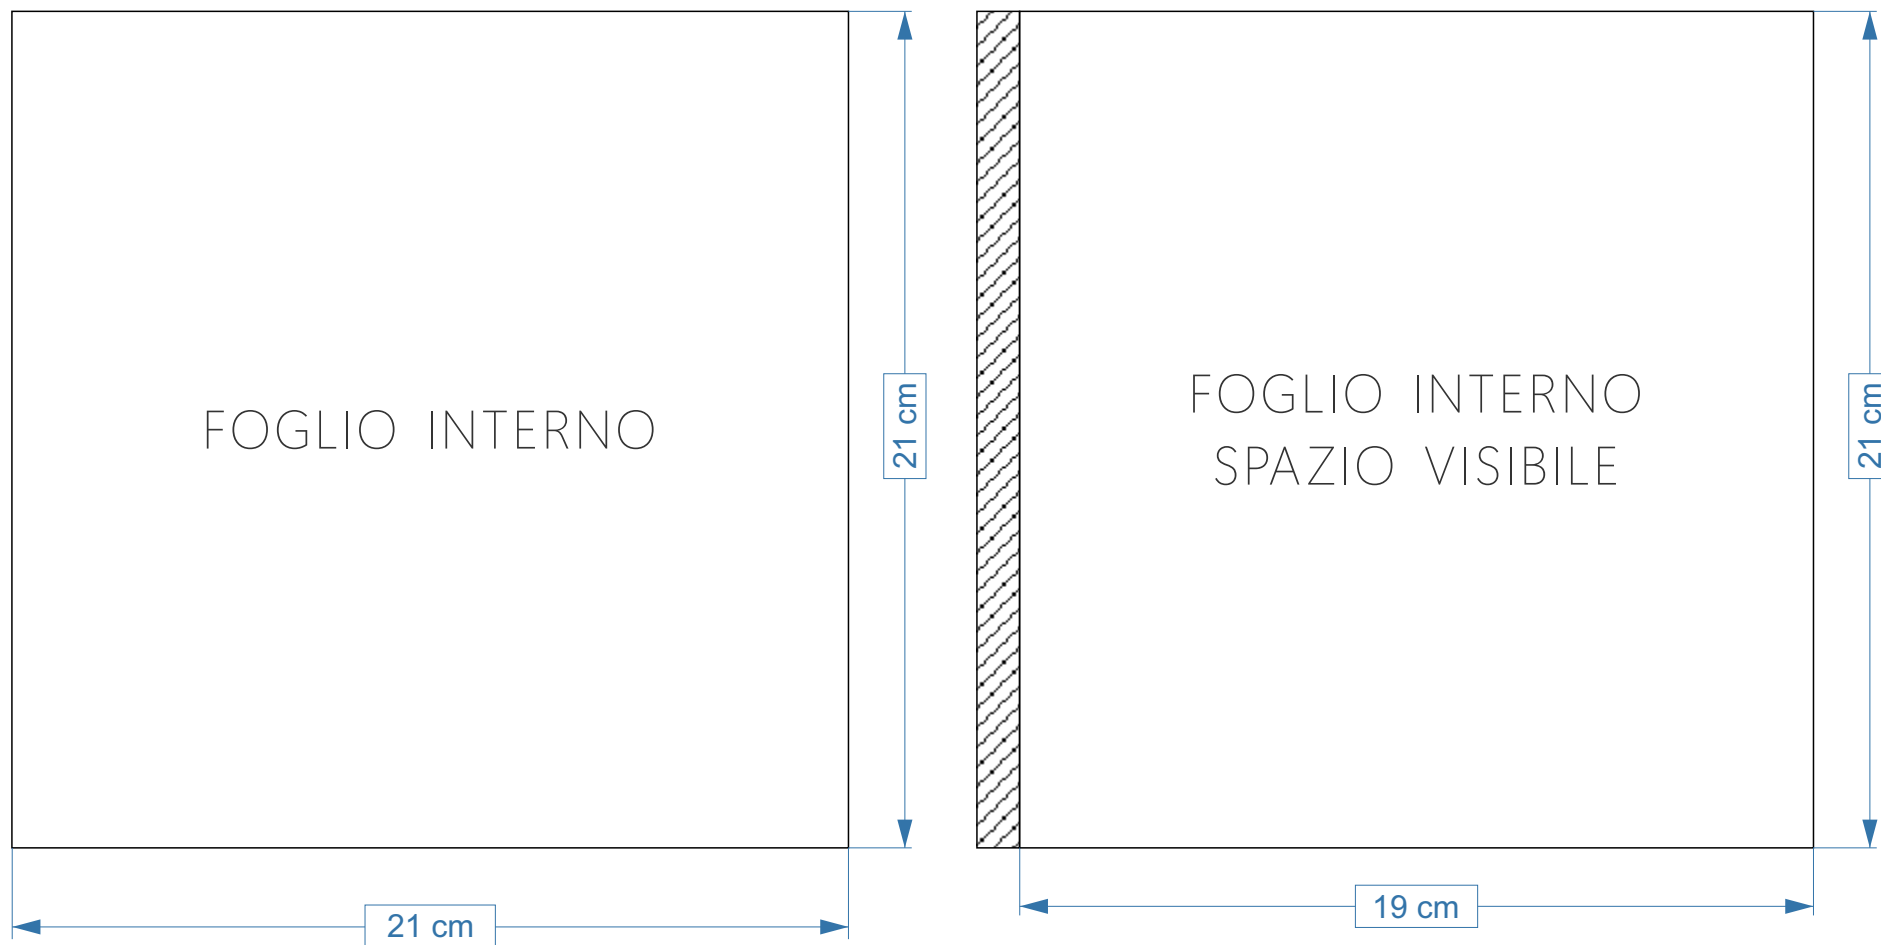

PM200ST
PORTAMENÙ F.TO A4 22X32H C/VITI

CARTONCINO INTERNO F.TO A4 21X30 | CORDONATURA 2CM LATO SX | **VISIBILE 19X30**

PM201ST
PORTAMENÙ WINELIST F.TO 17X32H C/VITI

CARTONCINO INTERNO F.TO 15X30 | CORDONATURA 2CM LATO SX | **VISIBILE 13X30**

PM202ST
PORTAMENÙ QUADRATO F.TO 22X23H CVITI

CARTONCINO INTERNO 21X21 | CORDONATURA 2CM LATO SX | **VISIBILE 19X21**

PM203ST
PORTAMENÙ F.TO A5 17X23H C/VITI

CARTONCINO INTERNO F.TO A5 15X21 | CORDONATURA 2CM LATO SX | **VISIBILE 13X21**