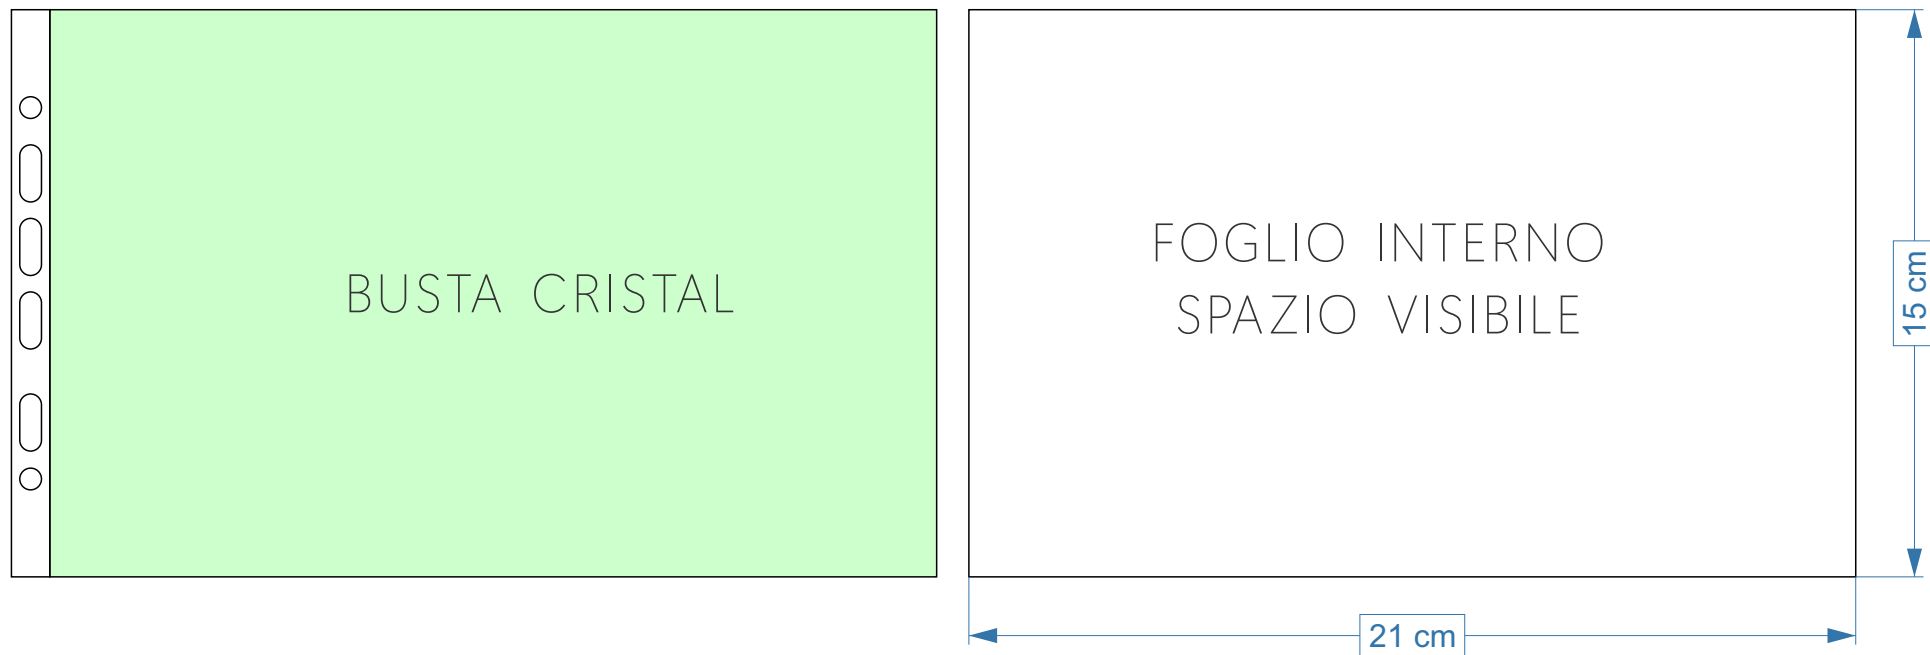

**VISIBILITÀ SINGOLA FACCIATA INTERNA F.TO 15X30**

**PM252ST**

PORTAMENÙ F.TO 20,5X25,5H C/VITI C/6 BUSTE IN CRISTAL/OPACHE 12 FACCIATE

VISIBILITÀ SINGOLA FACCIATA INTERNA **F.TO 17X24**

**PM253ST VERTICALE**  
PORTAMENÙ F.TO A5 18X23,5H C/VITI C/6 BUSTA IN CRISTAL/OPACHE 12 FACCIATE

**VISIBILITA' SINGOLA FACCIATA INTERNA F.TO A5 15X21**

**PM254ST ORIZZONTALE**

PORTAMENÙ F.TO A5 ORIZZONTALE 25X17H C/VITI C/6 BUSTE IN CRISTAL/OPACHE 12 FACCIATE

**VISIBILITÀ SINGOLA FACCIATA INTERNA F.TO A5 ORIZZONTALE 15X21**