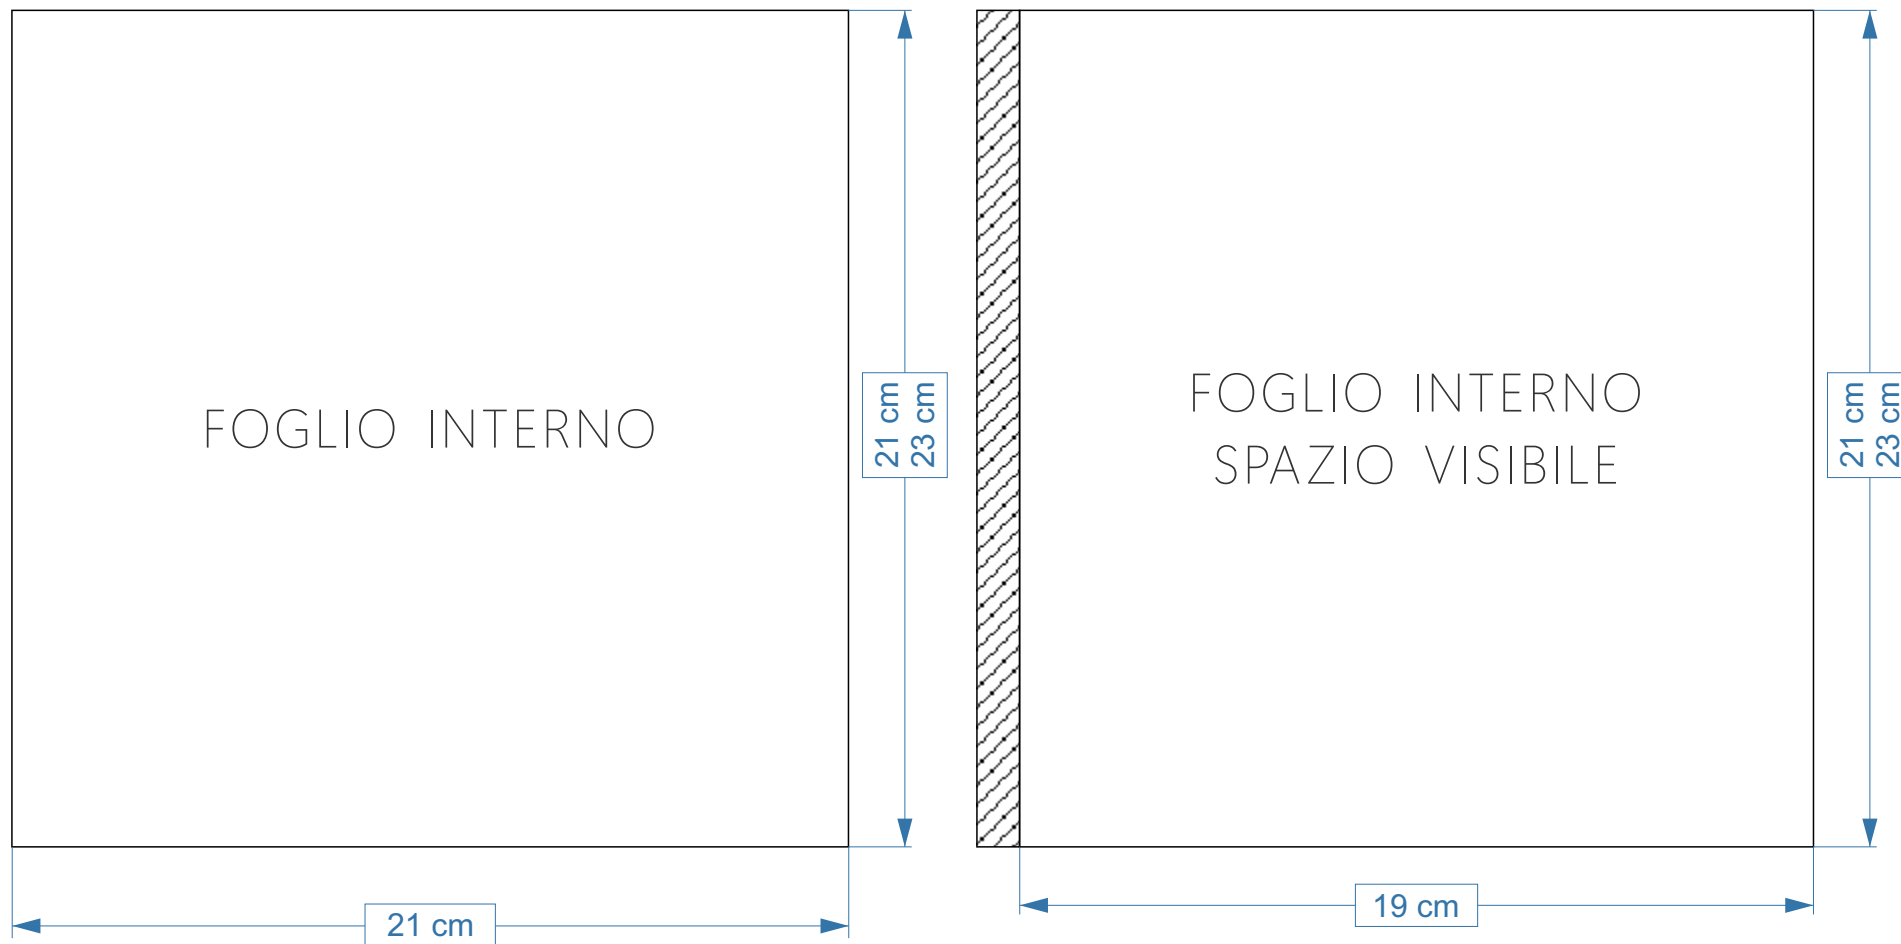

**PM300ST**  
PORTAMENÙ A4 F.TO 22X32H CON MAGNETI

**CARTONCINO INTERNO 21X30** | CORDONATURA 2CM LATO SX | **VISIBILE 19X30**

**PM301ST**  
PORTAMENÙ WINELIST F.TO 18,5X33H CON MAGNETI

**CARTONCINO INTERNO 17X30** | CORDONATURA 2CM LATO SX | **VISIBILE 15X30**

**PM302ST**  
PORTAMENÙ QUADRATO F.TO 23X24,5H CON MAGNETI

**CARTONCINO INTERNO 21X21 O 21X23 | CORDONATURA 2CM LATO SX | VISIBILE 19X21 O 19X23**

**PM303ST**  
PORTAMENÙ A5 F.TO 18X23,5H CON MAGNETI

**CARTONCINO INTERNO 15X20 O 17X22 | CORDONATURA 2CM LATO SX | VISIBILE 13X20 O 15X22**

**PM304ST**  
PORTAMENÙ A4 F.TO 32X24,5H CON MAGNETI ORIZZONTALE

**CARTONCINO INTERNO 30X21** | CORDONATURA 2CM LATO SX | **VISIBILE 28X21**