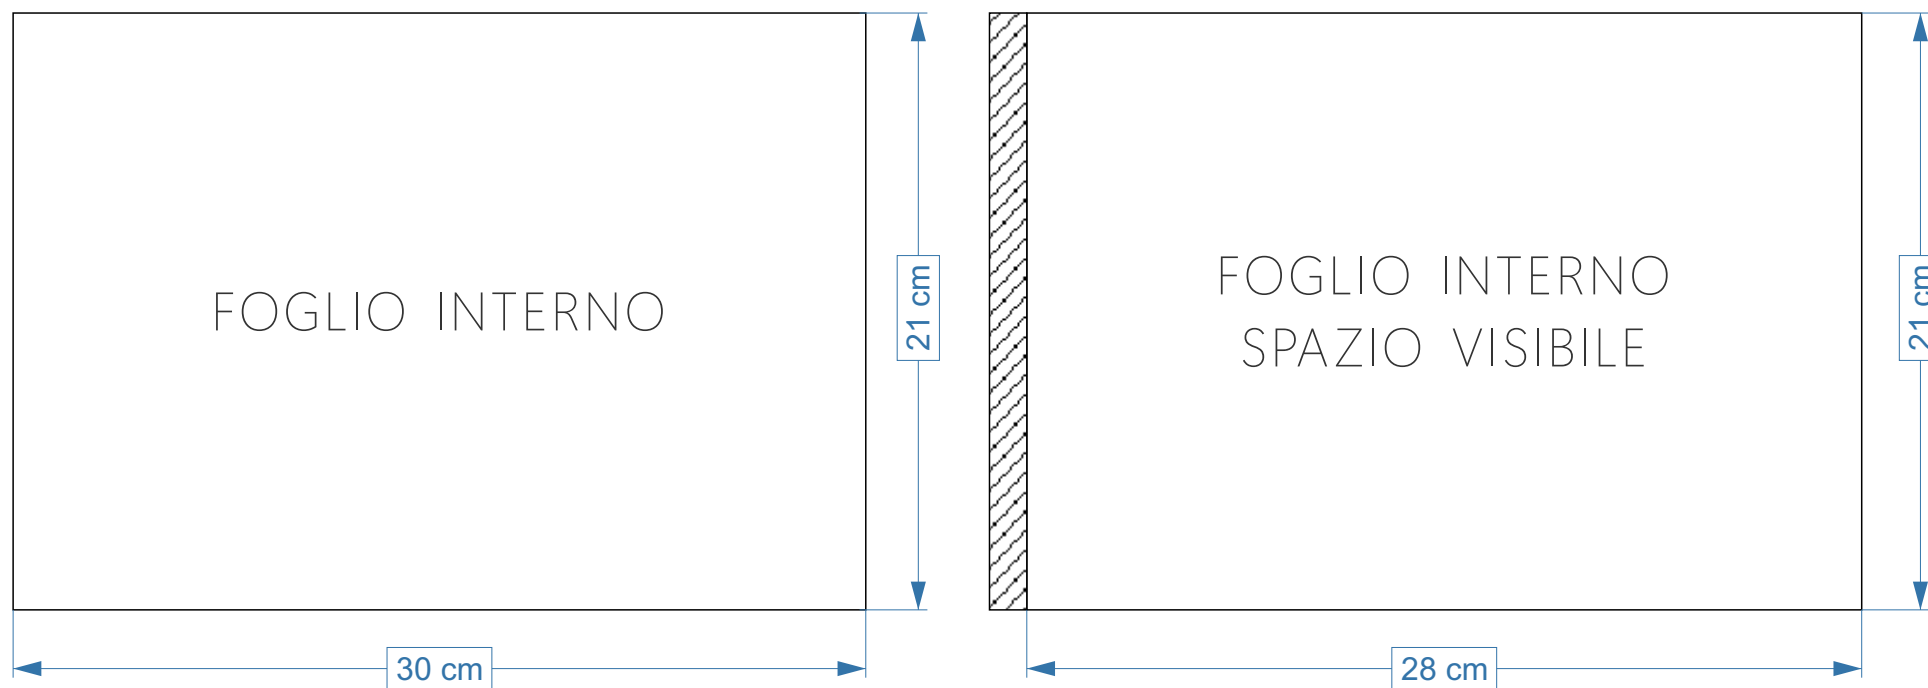

**PM300ST**  
PORTAMENÙ A4 F.TO 22X32H CON MAGNETI

**CARTONCINO INTERNO 21X30** | CORDONATURA 2CM LATO SX | **VISIBILE 19X30**

**PM301ST**  
PORTAMENÙ WINELIST F.TO 18,5X33H CON MAGNETI

**CARTONCINO INTERNO 17X30** | CORDONATURA 2CM LATO SX | **VISIBILE 15X30**

**PM302ST**  
PORTAMENÙ QUADRATO F.TO 23X24,5H CON MAGNETI

**CARTONCINO INTERNO 21X21 O 21X23 | CORDONATURA 2CM LATO SX | VISIBILE 19X21 O 19X23**

**PM303ST**  
PORTAMENÙ A5 F.TO 18X23,5H CON MAGNETI

**CARTONCINO INTERNO 15X20 O 17X22 | CORDONATURA 2CM LATO SX | VISIBILE 13X20 O 15X22**

**PM304ST**  
PORTAMENÙ A4 F.TO 32X24,5H CON MAGNETI ORIZZONTALE

**CARTONCINO INTERNO 30X21** | CORDONATURA 2CM LATO SX | **VISIBILE 28X21**