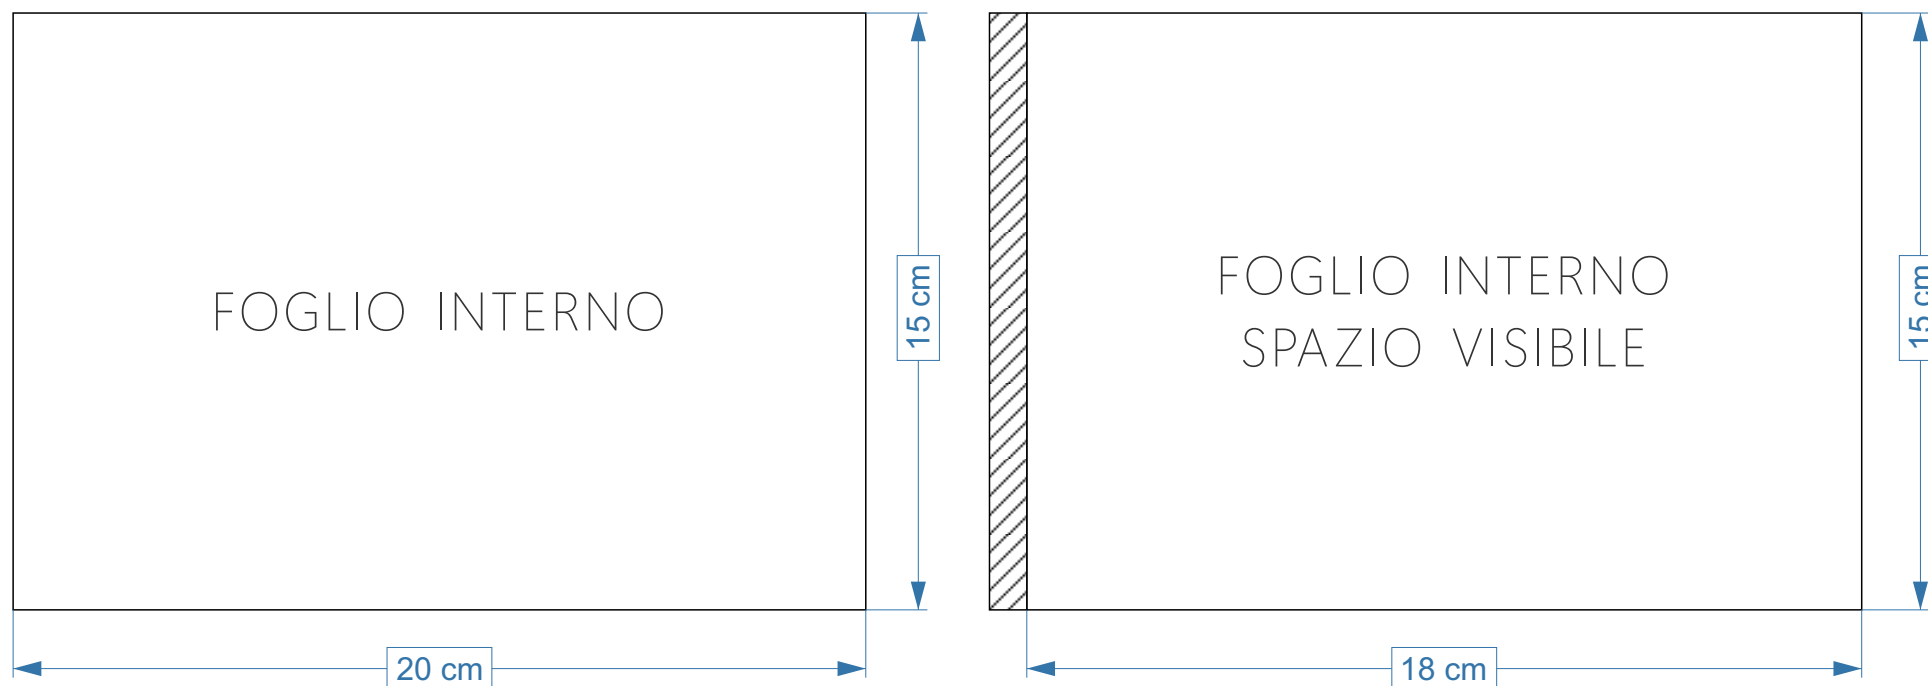

PM350ST

PORTAMENÙ A4 F.TO 22,5X31H CON DORSETTO MAGNETICO (DISPONIBILE ANCHE IN F.TO ORIZZONTALE)

CARTONCINO INTERNO 21X30 | CORDONATURA 2CM LATO SX | **VISIBILE 19X30**

PM351ST
PORTAMENÙ WINELIST F.TO 18,5X31H CON DORSETTO MAGNETICO

CARTONCINO INTERNO 17X30 | CORDONATURA 2CM LATO SX | **VISIBILE 15X30**

PM352ST
PORTAMENÙ QUADRATO F.TO 23X22H CON DORSETTO MAGNETICO

CARTONCINO INTERNO 21X21 O 21X23 | CORDONATURA 2CM LATO SX | VISIBILE 19X21 O 19X23

PM353ST VERTICALE
PORTAMENÙ A5 VERTICALE F.TO 16,5X22H CON DORSETTO MAGNETICO

CARTONCINO INTERNO 15X20 | CORDONATURA 2CM LATO SX | **VISIBILE 13X20**

PM354ST ORIZZONTALE
PORTAMENÙ A5 ORIZZONTALE F.TO 22,5X16H CON DORSETTO MAGNETICO

CARTONCINO INTERNO 20X15 | CORDONATURA 2CM LATO SX | **VISIBILE 18X15**

PM355ST
PORTAMENÙ 14,5X31H CON DORSETTO MAGNETICO

CARTONCINO INTERNO 14X30 | CORDONATURA 2CM LATO SX | **VISIBILE 12X30**