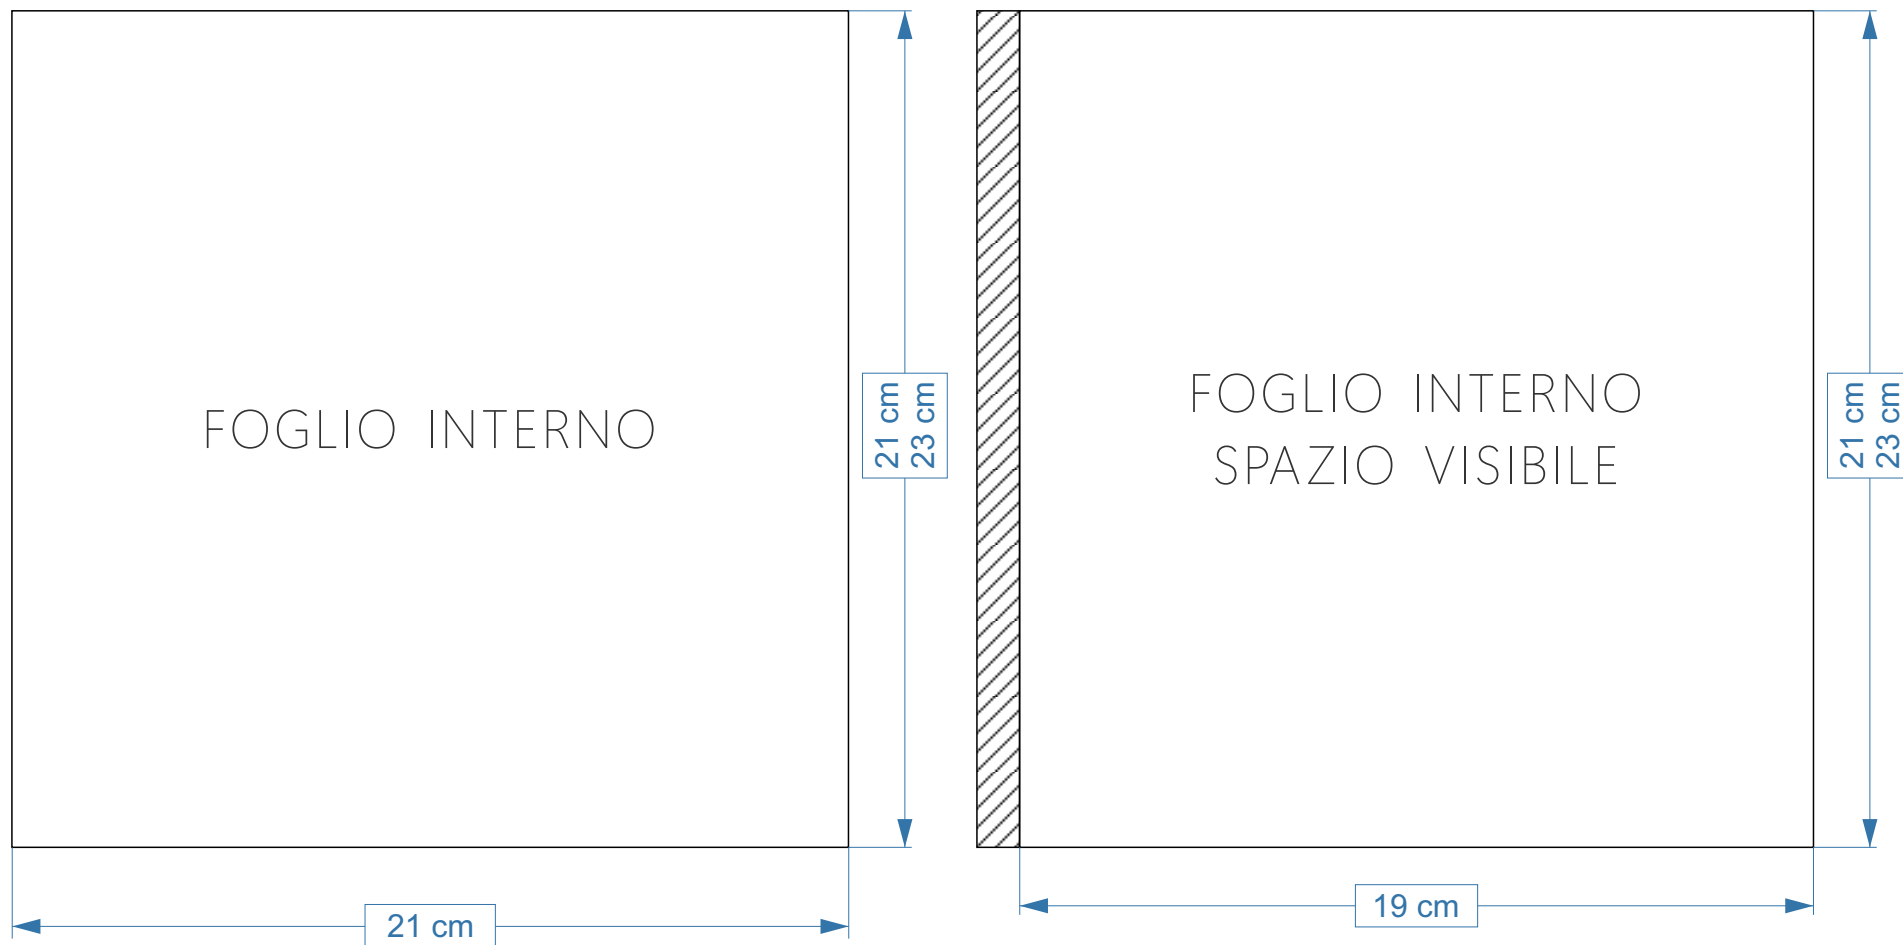

PM350ST

PORTAMENÙ A4 F.TO 22,5X31H CON DORSETTO MAGNETICO (DISPONIBILE ANCHE IN F.TO ORIZZONTALE)

CARTONCINO INTERNO 21X30 | CORDONATURA 2CM LATO SX | **VISIBILE 19X30**

PM351ST
PORTAMENÙ WINELIST F.TO 18,5X31H CON DORSETTO MAGNETICO

CARTONCINO INTERNO 17X30 | CORDONATURA 2CM LATO SX | **VISIBILE 15X30**

PM352ST
PORTAMENÙ QUADRATO F.TO 23X22H CON DORSETTO MAGNETICO

CARTONCINO INTERNO 21X21 O 21X23 | CORDONATURA 2CM LATO SX | VISIBILE 19X21 O 19X23

PM353ST VERTICALE
PORTAMENÙ A5 VERTICALE F.TO 16,5X22H CON DORSETTO MAGNETICO

CARTONCINO INTERNO 15X20 | CORDONATURA 2CM LATO SX | **VISIBILE 13X20**

PM354ST ORIZZONTALE
PORTAMENÙ A5 ORIZZONTALE F.TO 22,5X16H CON DORSETTO MAGNETICO

CARTONCINO INTERNO 20X15 | CORDONATURA 2CM LATO SX | **VISIBILE 18X15**

PM355ST
PORTAMENÙ 14,5X31H CON DORSETTO MAGNETICO

CARTONCINO INTERNO 14X30 | CORDONATURA 2CM LATO SX | **VISIBILE 12X30**