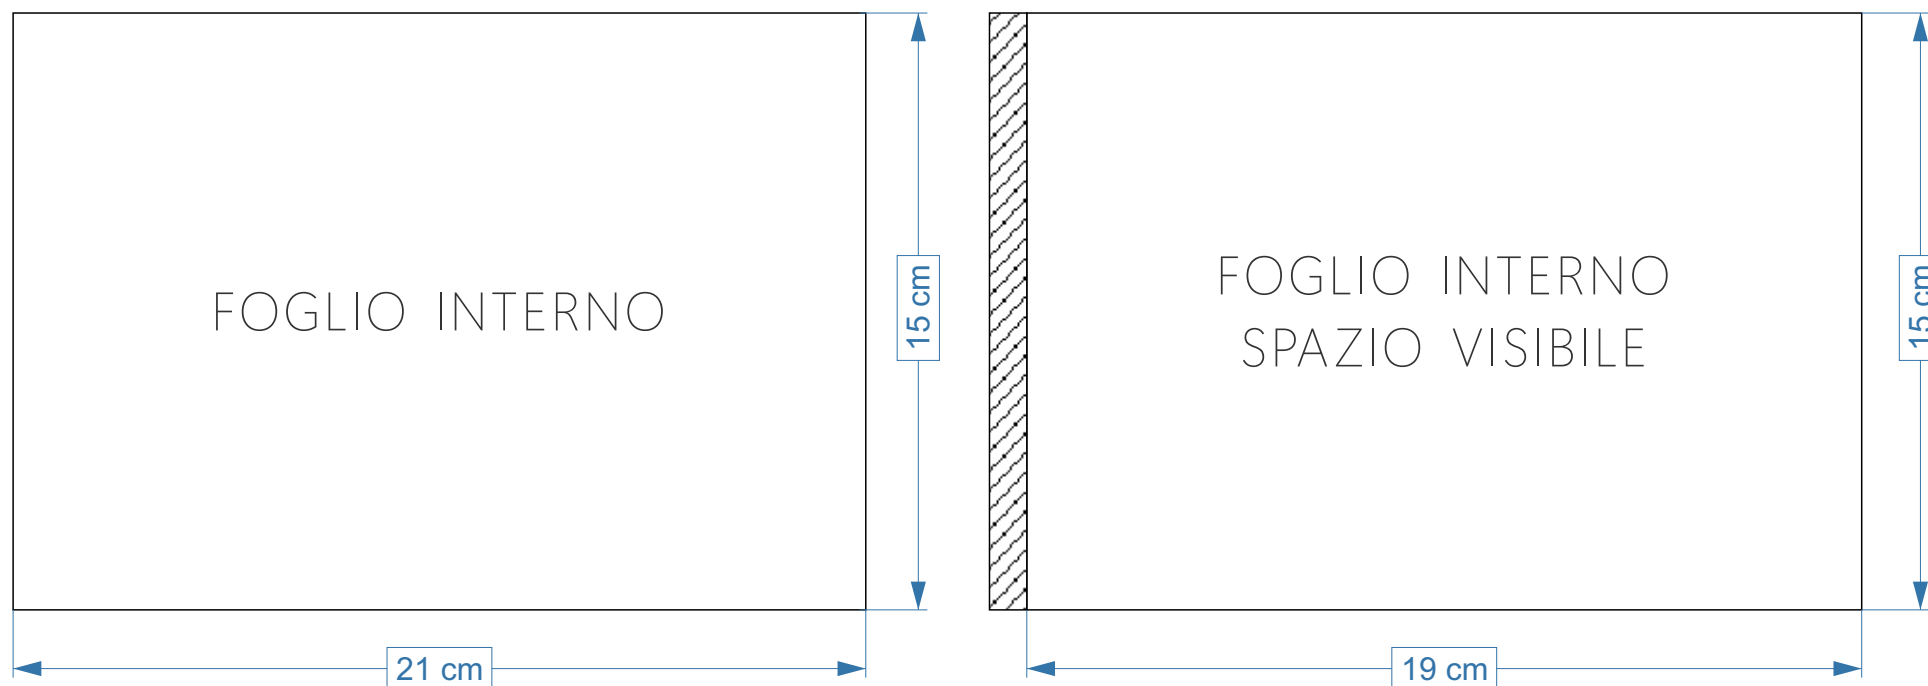

PM550ST

PORTAMENÙ A4 F.TO 24,5X32H CON DORSETTO A MOLLA (DISP. ANCHE IN F.TO ORIZZONTALE)

CARTONCINO INTERNO 21X29,7 | RILEGATURA CON DORSETTI IN PLASTICA 2CM LATO SX | **VISIBILE 19X29,7**

PM551ST
 PORTAMENÙ WINELIST F.TO 18X32H CON DORSETTO A MOLLA

CARTONCINO INTERNO 15X29,7 | RILEGATURA CON DORSETTI IN PLASTICA, 2CM LATO SX | **VISIBILE 13X29,7**

PM552ST

PORTAMENÙ QUADRATO F.TO 23X22H CON DORSETTO A MOLLA

CARTONCINO INTERNO 21X21 | RILEGATURA CON DORSETTI IN PLASTICA 2CM LATO SX | **VISIBILE 19X21**

PM553ST VERTICALE
PORTAMENÙ A5 VERTICALE F.TO 16,5X22H CON DORSETTO A MOLLA

CARTONCINO INTERNO 15X21 | RILEGATURA CON DORSETTI IN PLASTICA 2CM LATO SX | **VISIBILE 13X21**

PM554ST ORIZZONTALE
PORTAMENÙ A5 ORIZZONTALE F.TO 22,5X16H CON DORSETTO A MOLLA