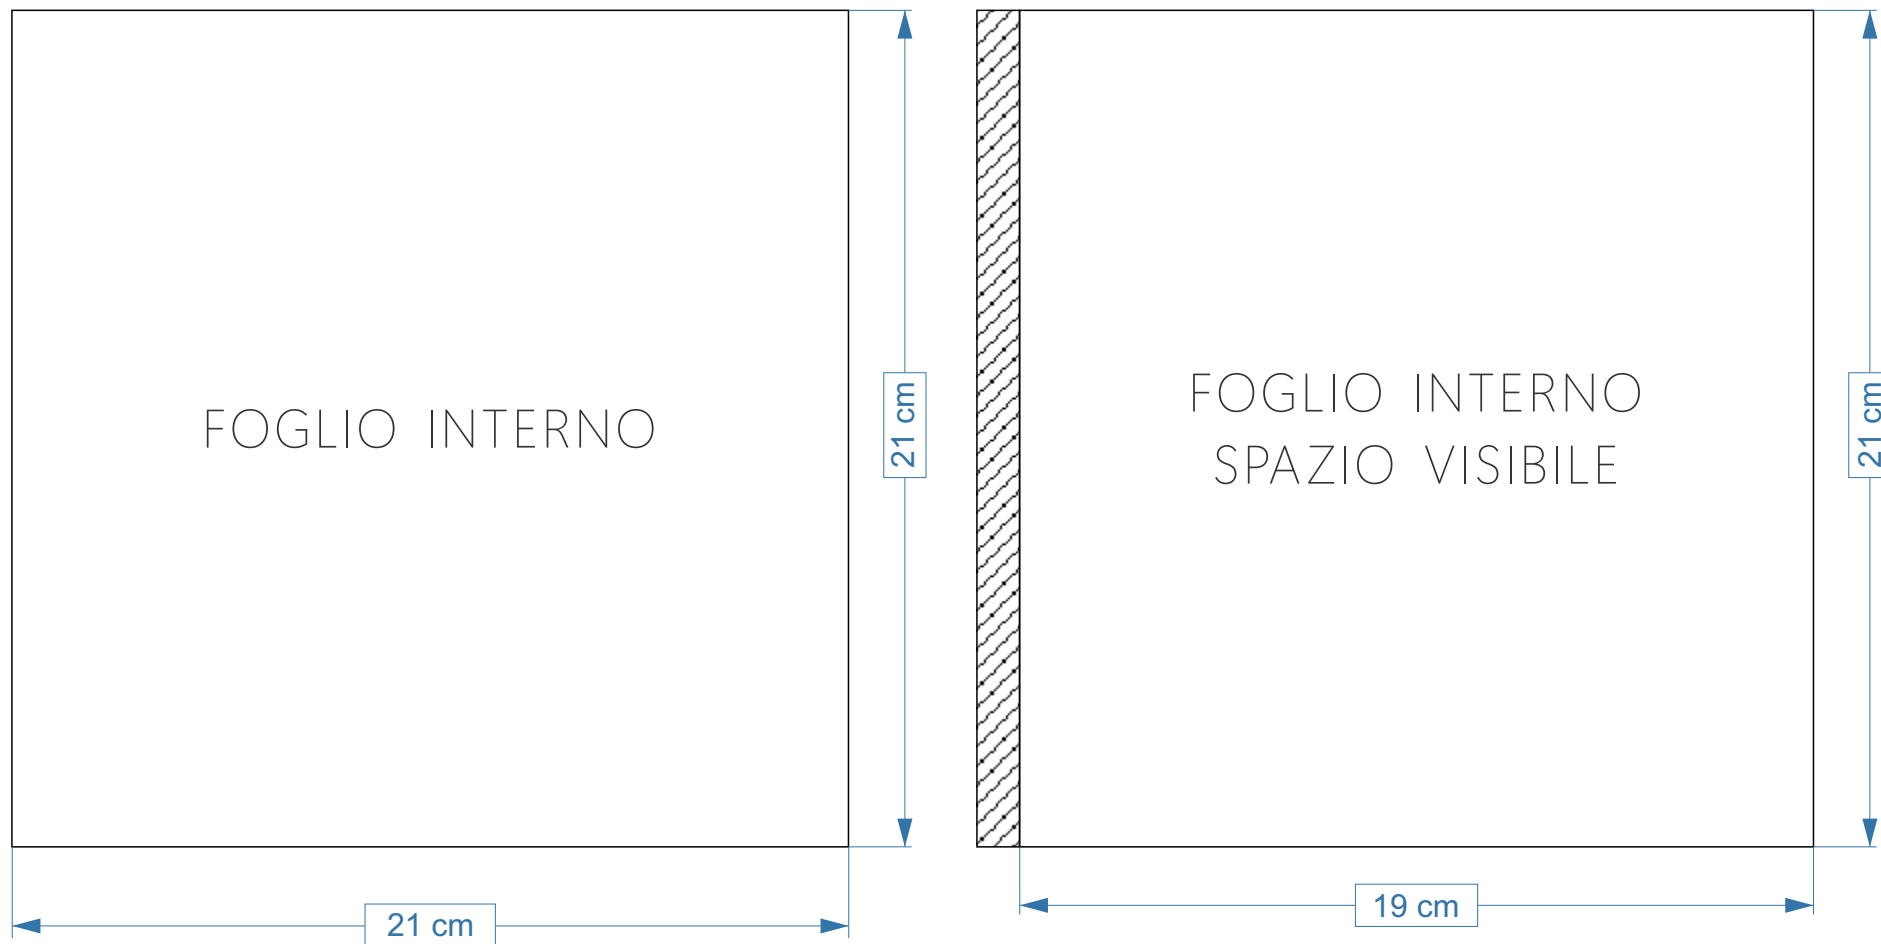

PM550ST

PORTAMENÙ A4 F.TO 24,5X32H CON DORSETTO A MOLLA (DISP. ANCHE IN F.TO ORIZZONTALE)

CARTONCINO INTERNO 21X29,7 | RILEGATURA CON DORSETTI IN PLASTICA 2CM LATO SX | **VISIBILE 19X29,7**

PM551ST
 PORTAMENÙ WINELIST F.TO 18X32H CON DORSETTO A MOLLA

CARTONCINO INTERNO 15X29,7 | RILEGATURA CON DORSETTI IN PLASTICA, 2CM LATO SX | **VISIBILE 13X29,7**

PM552ST

PORTAMENÙ QUADRATO F.TO 23X22H CON DORSETTO A MOLLA

CARTONCINO INTERNO 21X21 | RILEGATURA CON DORSETTI IN PLASTICA 2CM LATO SX | **VISIBILE 19X21**

PM553ST VERTICALE
PORTAMENÙ A5 VERTICALE F.TO 16,5X22H CON DORSETTO A MOLLA

CARTONCINO INTERNO 15X21 | RILEGATURA CON DORSETTI IN PLASTICA 2CM LATO SX | **VISIBILE 13X21**

PM554ST ORIZZONTALE
PORTAMENÙ A5 ORIZZONTALE F.TO 22,5X16H CON DORSETTO A MOLLA

CARTONCINO INTERNO 21X15 | RILEGATURA CON DORSETTI IN PLASTICA 2CM LATO SX | **VISIBILE 19X15**

PM555ST
PORTAMENÙ 14X32H CON DORSETTO A MOLLA

CARTONCINO INTERNO 12X29,7 | RILEGATURA CON DORSETTI IN PLASTICA 2CM LATO SX | **VISIBILE 10X29,7**