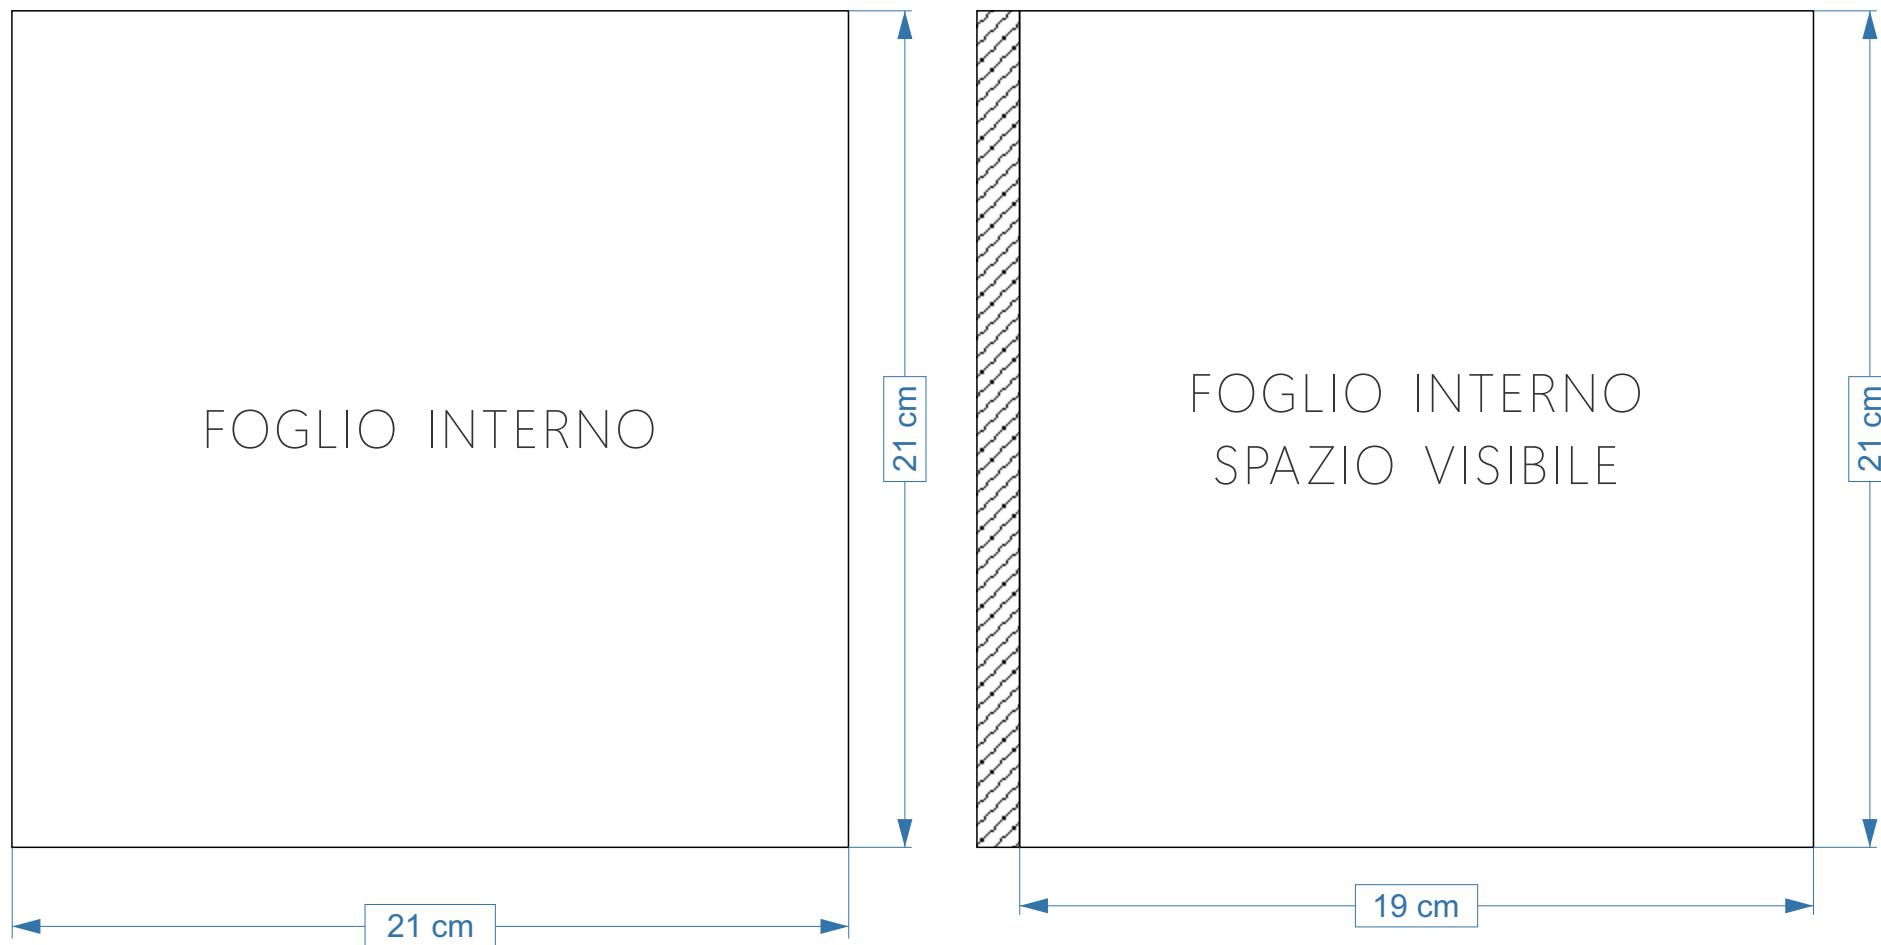

PM700ST
PORTAMENÙ F.TO A4 22,5X32H C/3 VITI A DX

CARTONCINO INTERNO F.TO A4 21X30 | CORDONATURA 2CM LATO SX | **VISIBILE 19X30**

PM701ST
PORTAMENÙ WINELIST F.TO 16,5X32H C/3 VITI A DX

CARTONCINO INTERNO F.TO 15X30 | CORDONATURA 2CM LATO SX | **VISIBILE 13X30**

PM702ST
PORTAMENÙ QUADRATO F.TO 22,5X23H C/3 VITI A DX

CARTONCINO INTERNO 21X21 | CORDONATURA 2CM LATO SX | **VISIBILE 19X21**

PM703ST
PORTAMENÙ F.TO A5 17X23,5H C/3 VITI A DX

CARTONCINO INTERNO F.TO A5 15X21 | CORDONATURA 2CM LATO SX | **VISIBILE 13X21**