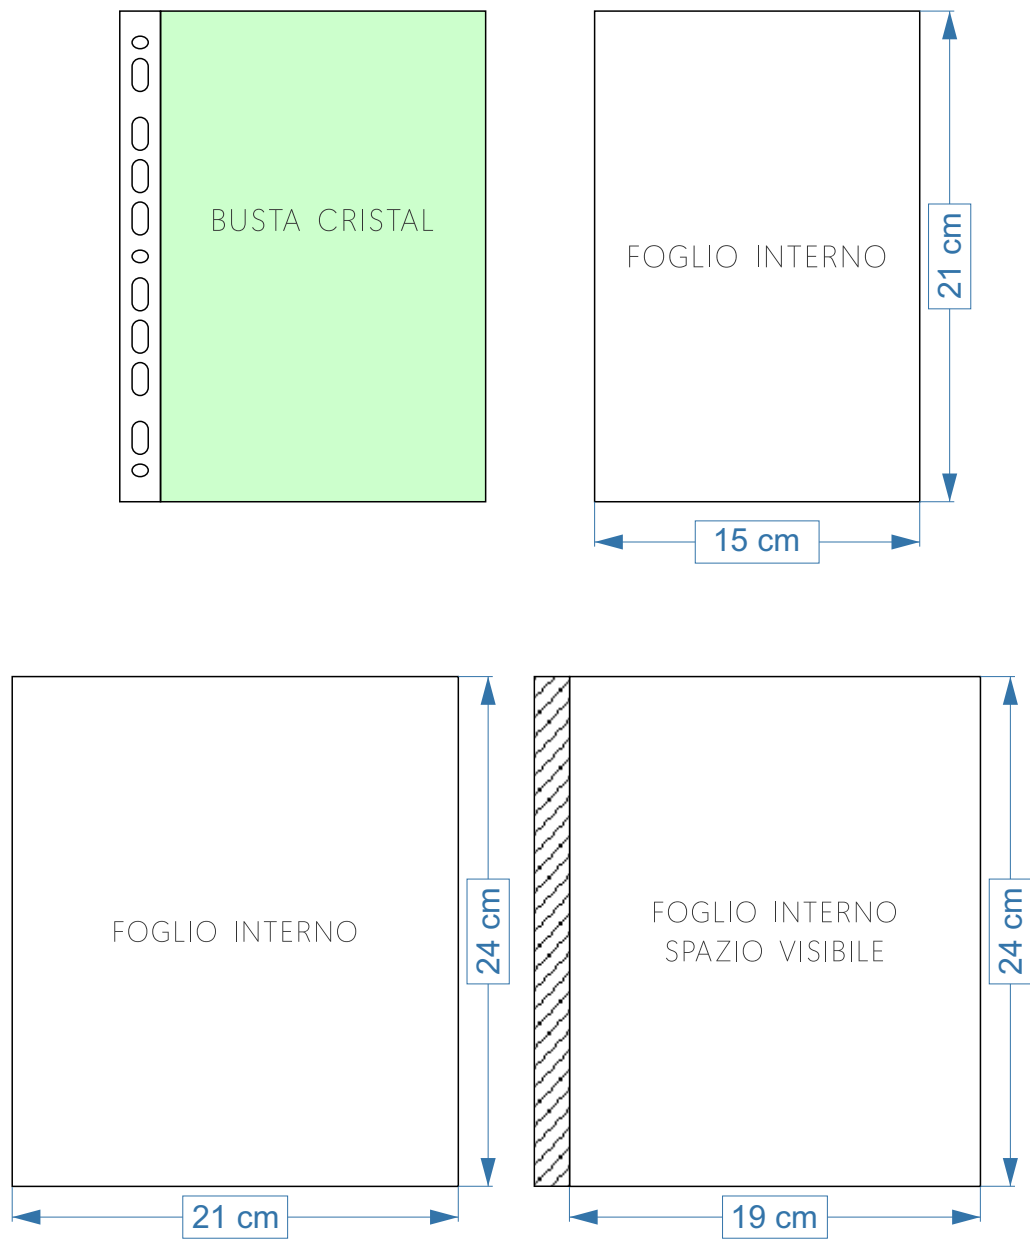

SPM100ST

PORTAMENÙ F.TO A4 24,5X31H C/3 VITI A DX, CON BUSTE IN CRISTAL/OPACHE A4 (21X30) 12 FACCIATE

IL MENÙ SI PUÒ ALLESTIRE ANCHE CARTONCINO INTERNO F.TO A4 21X30 | CORDONATURA 2CM LATO SX | VISIBILE 19X30

SPM101ST
PORTAMENÙ WINELIST F.TO 18,5X31H C/3 VITI A DX, CON BUSTE IN CRISTAL/OPACHE (15X30)

IL MENÙ SI PUÒ ALLESTIRE ANCHE CARTONCINO INTERNO F.TO 15X30 | CORDONATURA 2CM LATO SX | VISIBILE 13X30

SPM102ST

PORTAMENÙ F.TO 22X25,5H C/3 VITI A DX, CON BUSTE IN CRISTAL/OPACHE (18,5X24)

IL MENÙ SI PUÒ ALLESTIRE ANCHE CARTONCINO INTERNO F.TO 21X24 | CORDONATURA 2CM LATO SX | VISIBILE 19X24

SPM103ST VERTICALE

PORTAMENÙ F.TO A5 VERT. 18,5X23,5H C/3 VITI A DX, CON BUSTE IN CRISTAL/OPACHE (15X21)

IL MENÙ SI PUÒ ALLESTIRE ANCHE CARTONCINO INTERNO F.TO 17X21 | CORDONATURA 2CM LATO SX | VISIBILE 15X21

SPM103ST ORIZZONTALE

PORTAMENÙ F.TO A5 ORIZZONTALE 25X17H C/2 VITI A DX, CON BUSTE IN CRISTAL/OPACHE (21X15H)