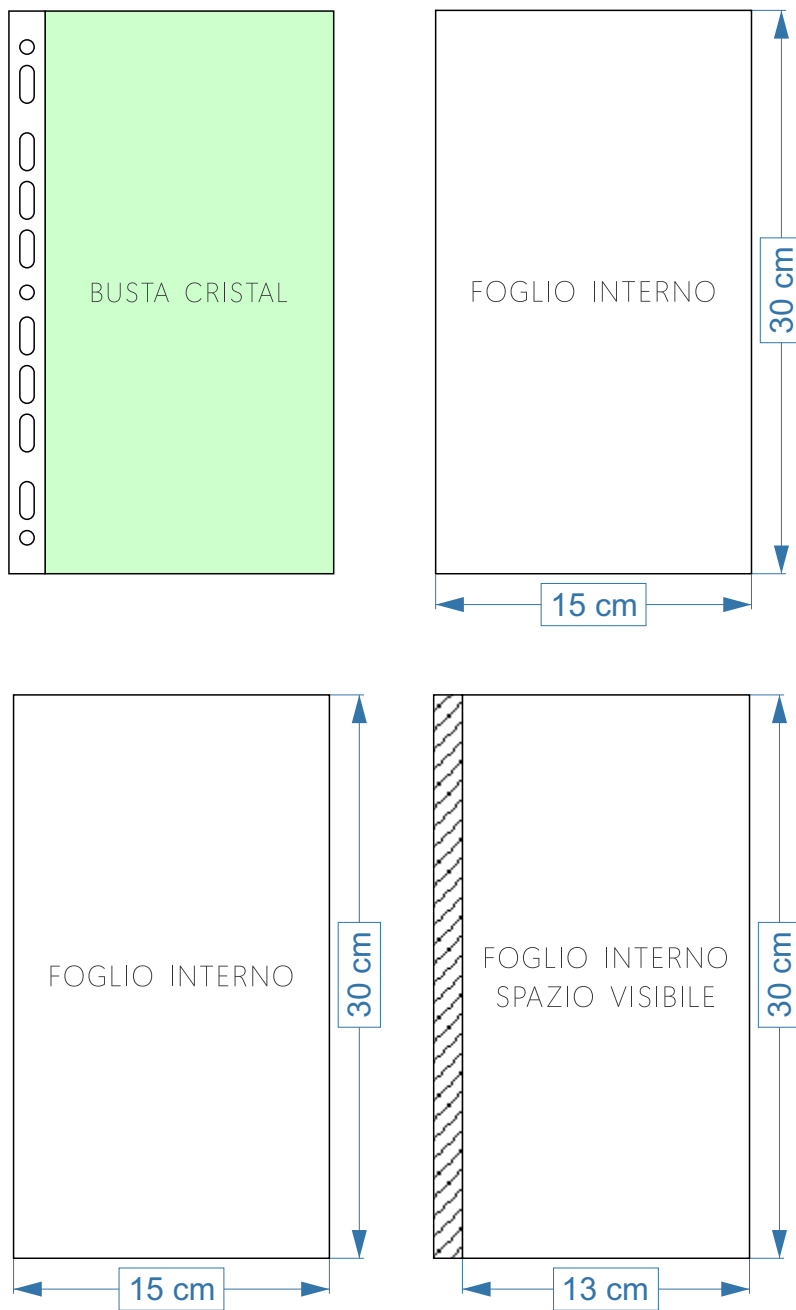

SPM100ST

PORTAMENÙ F.TO A4 24,5X31H C/3 VITI A DX, CON BUSTE IN CRISTAL/OPACHE A4 (21X30) 12 FACCIATE

IL MENÙ SI PUÒ ALLESTIRE ANCHE CARTONCINO INTERNO F.TO A4 21X30 | CORDONATURA 2CM LATO SX | VISIBILE 19X30

SPM101ST
PORTAMENÙ WINELIST F.TO 18,5X31H C/3 VITI A DX, CON BUSTE IN CRISTAL/OPACHE (15X30)

IL MENÙ SI PUÒ ALLESTIRE ANCHE CARTONCINO INTERNO F.TO 15X30 | CORDONATURA 2CM LATO SX | VISIBILE 13X30

SPM102ST

PORTAMENÙ F.TO 22X25,5H C/3 VITI A DX, CON BUSTE IN CRISTAL/OPACHE (18,5X24)

IL MENÙ SI PUÒ ALLESTIRE ANCHE CARTONCINO INTERNO F.TO 21X24 | CORDONATURA 2CM LATO SX | VISIBILE 19X24

SPM103ST VERTICALE

PORTAMENÙ F.TO A5 VERT. 18,5X23,5H C/3 VITI A DX, CON BUSTE IN CRISTAL/OPACHE (15X21)

IL MENÙ SI PUÒ ALLESTIRE ANCHE CARTONCINO INTERNO F.TO 17X21 | CORDONATURA 2CM LATO SX | VISIBILE 15X21

SPM103ST ORIZZONTALE

PORTAMENÙ F.TO A5 ORIZZONTALE 25X17H C/2 VITI A DX, CON BUSTE IN CRISTAL/OPACHE (21X15H)