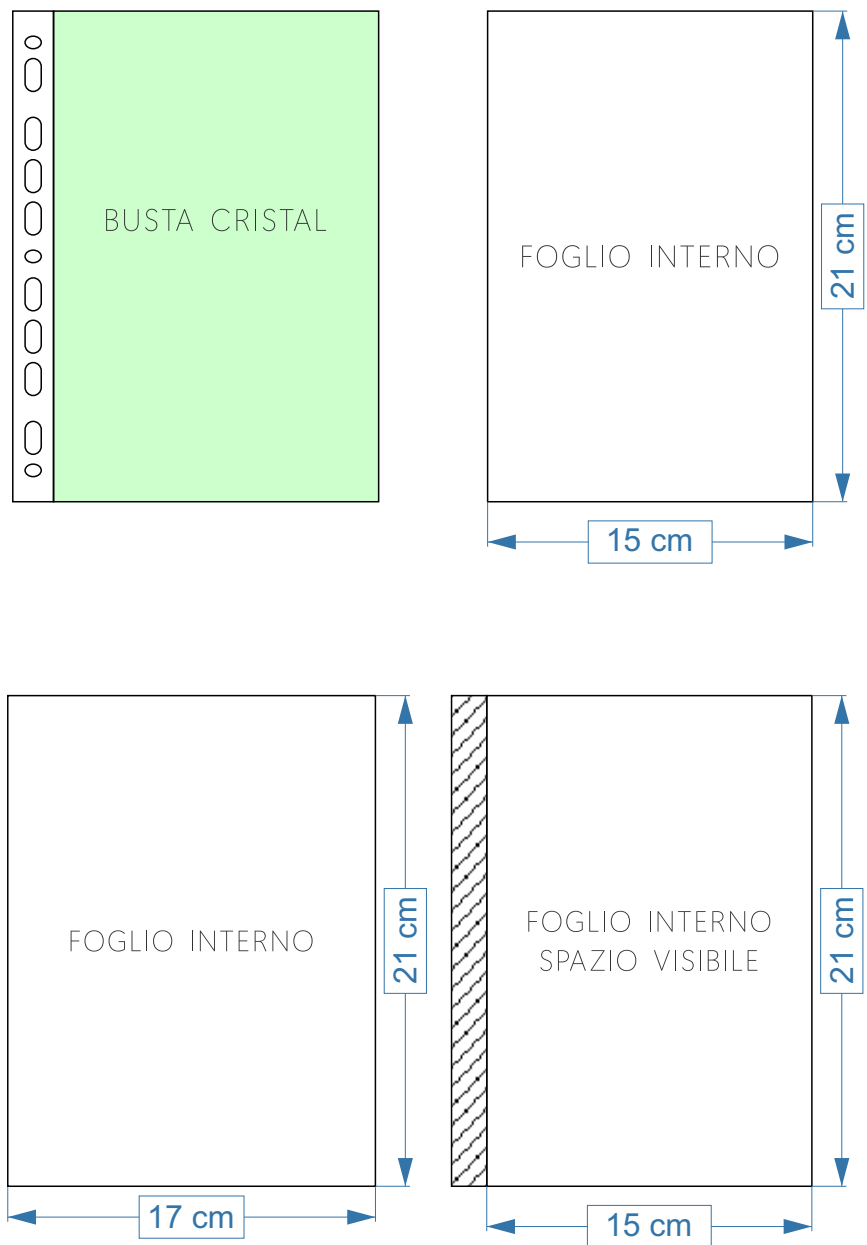

SPM101ST
PORTAMENÙ WINELIST F.TO 18,5X31H C/3 VITI A DX, CON BUSTE IN CRISTAL/OPACHE (15X30)

IL MENÙ SI PUÒ ALLESTIRE ANCHE CARTONCINO INTERNO F.TO 15X30 | CORDONATURA 2CM LATO SX | VISIBILE 13X30

SPM102ST

PORTAMENÙ F.TO 22X25,5H C/3 VITI A DX, CON BUSTE IN CRISTAL/OPACHE (18,5X24)

IL MENÙ SI PUÒ ALLESTIRE ANCHE CARTONCINO INTERNO F.TO 21X24 | CORDONATURA 2CM LATO SX | VISIBILE 19X24

SPM103ST VERTICALE

PORTAMENÙ F.TO A5 VERT. 18,5X23,5H C/3 VITI A DX, CON BUSTE IN CRISTAL/OPACHE (15X21)

IL MENÙ SI PUÒ ALLESTIRE ANCHE CARTONCINO INTERNO F.TO 17X21 | CORDONATURA 2CM LATO SX | VISIBILE 15X21

SPM103ST ORIZZONTALE

PORTAMENÙ F.TO A5 ORIZZONTALE 25X17H C/2 VITI A DX, CON BUSTE IN CRISTAL/OPACHE (21X15H)

IL MENÙ SI PUÒ ALLESTIRE ANCHE CARTONCINO INTERNO F.TO 21X15 | CORDONATURA 2CM LATO SX | VISIBILE 19X15