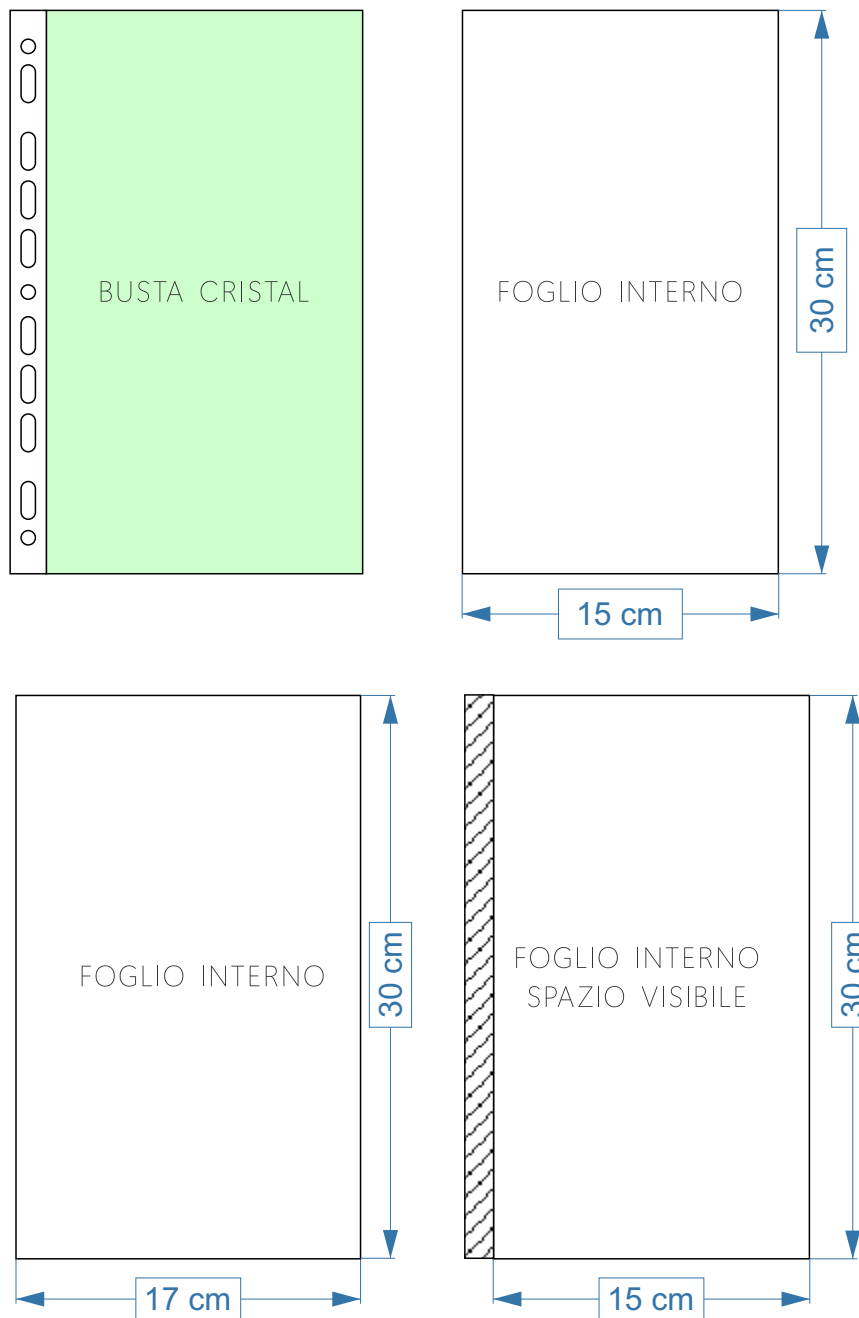

SPM150ST
PORTAMENÙ F.TO A4 25,5X32,5H C/VITI, CON BUSTE IN CRISTAL/OPACHE A4 (21X30) 12 FACCIATE

IL MENÙ SI PUÒ ALLESTIRE ANCHE CARTONCINO INTERNO F.TO A4 21X30 | CORDONATURA 2CM LATO SX | VISIBILE 19X30

SPM151ST
PORTAMENÙ WINELIST F.TO 19X32,5H C/VITI, CON BUSTE IN CRISTAL/OPACHE (15X30)

IL MENÙ SI PUÒ ALLESTIRE ANCHE CARTONCINO INTERNO F.TO 17X30 | CORDONATURA 2CM LATO SX | VISIBILE 15X30

SPM152ST
 PORTAMENÙ WINELIST F.TO 19X32,5H C/VITI, CON BUSTE IN CRISTAL/OPACHE (15X30)

IL MENÙ SI PUÒ ALLESTIRE ANCHE CARTONCINO INTERNO F.TO 21X24 | CORDONATURA 2CM LATO SX | VISIBILE 19X24

SPM153ST VERTICALE

PORTAMENÙ F.TO A5 VERT. 18,5X23,5H C/VITI, CON BUSTE IN CRISTAL/OPACHE (15X21)

IL MENÙ SI PUÒ ALLESTIRE ANCHE CARTONCINO INTERNO F.TO 17X21 | CORDONATURA 2CM LATO SX | VISIBILE 15X21

SPM154ST ORIZZONTALE

PORTAMENÙ F.TO A5 ORIZZ. 25X17H C/VITI, CON BUSTE IN CRISTAL/OPACHE (21X15H)

IL MENÙ SI PUÒ ALLESTIRE ANCHE CARTONCINO INTERNO F.TO 21X15 | CORDONATURA 2CM LATO SX | VISIBILE 19X15