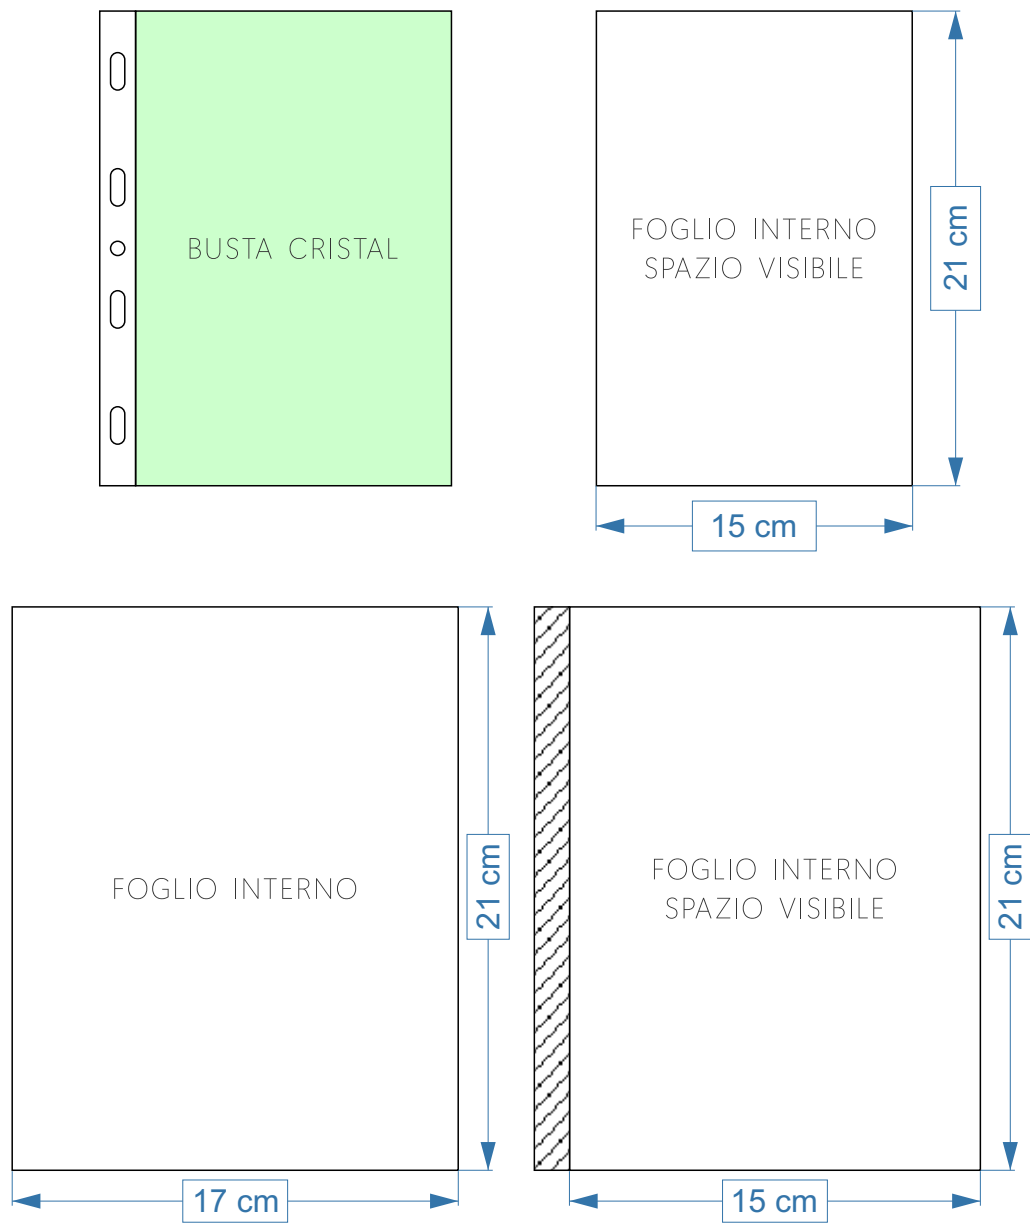

SPM150ST
PORTAMENÙ F.TO A4 25,5X32,5H C/VITI, CON BUSTE IN CRISTAL/OPACHE A4 (21X30) 12 FACCIATE

IL MENÙ SI PUÒ ALLESTIRE ANCHE CARTONCINO INTERNO F.TO A4 21X30 | CORDONATURA 2CM LATO SX | VISIBILE 19X30

SPM151ST
PORTAMENÙ WINELIST F.TO 19X32,5H C/VITI, CON BUSTE IN CRISTAL/OPACHE (15X30)

IL MENÙ SI PUÒ ALLESTIRE ANCHE CARTONCINO INTERNO F.TO 17X30 | CORDONATURA 2CM LATO SX | VISIBILE 15X30

SPM152ST
 PORTAMENÙ WINELIST F.TO 19X32,5H C/VITI, CON BUSTE IN CRISTAL/OPACHE (15X30)

IL MENÙ SI PUÒ ALLESTIRE ANCHE CARTONCINO INTERNO F.TO 21X24 | CORDONATURA 2CM LATO SX | VISIBILE 19X24

SPM153ST VERTICALE

PORTAMENÙ F.TO A5 VERT. 18,5X23,5H C/VITI, CON BUSTE IN CRISTAL/OPACHE (15X21)

IL MENÙ SI PUÒ ALLESTIRE ANCHE CARTONCINO INTERNO F.TO 17X21 | CORDONATURA 2CM LATO SX | VISIBILE 15X21

SPM154ST ORIZZONTALE

PORTAMENÙ F.TO A5 ORIZZ. 25X17H C/VITI, CON BUSTE IN CRISTAL/OPACHE (21X15H)

IL MENÙ SI PUÒ ALLESTIRE ANCHE CARTONCINO INTERNO F.TO 21X15 | CORDONATURA 2CM LATO SX | VISIBILE 19X15