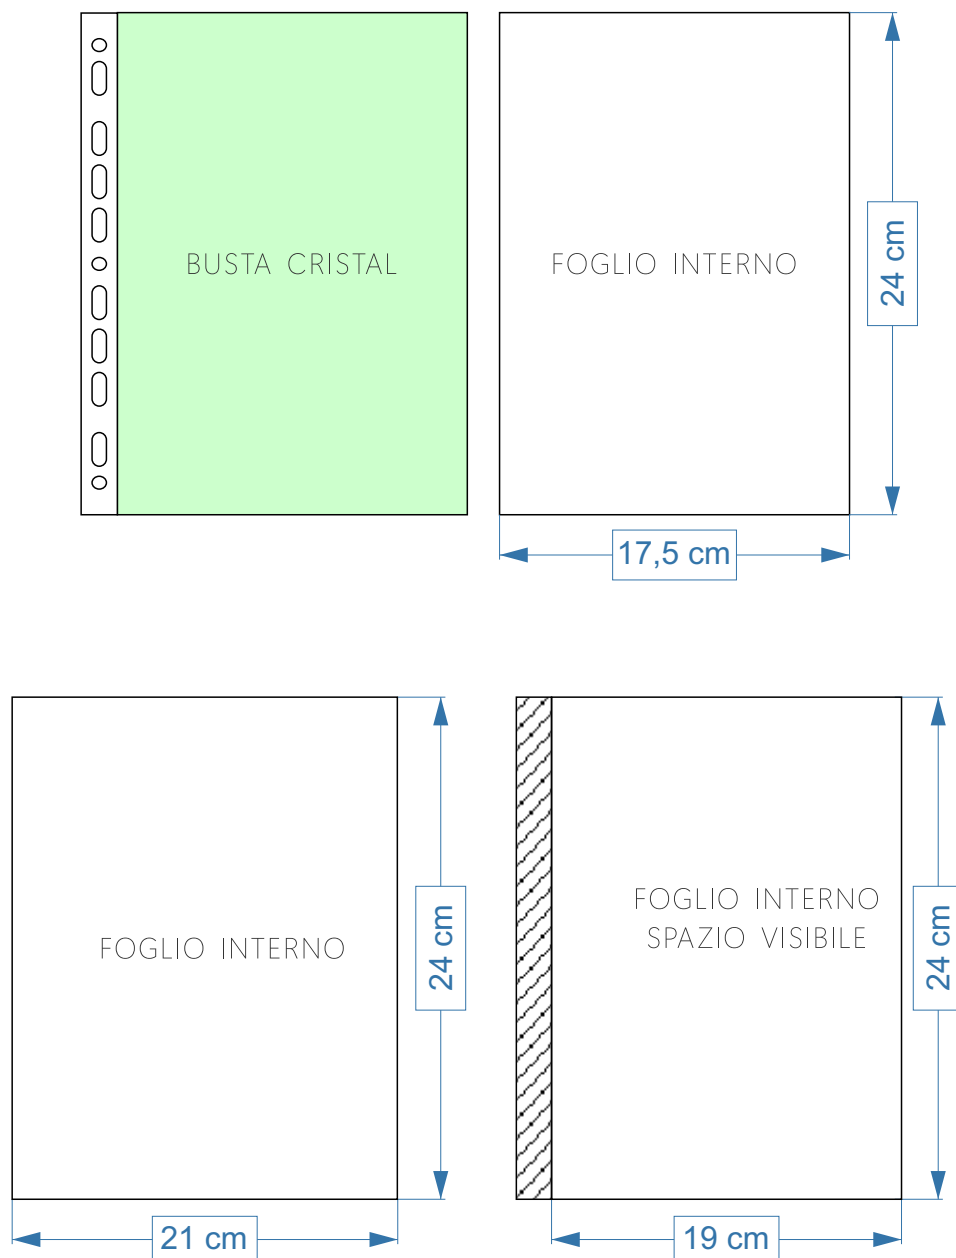

SPM150ST
PORTAMENÙ F.TO A4 25,5X32,5H C/VITI, CON BUSTE IN CRISTAL/OPACHE A4 (21X30) 12 FACCIATE

IL MENÙ SI PUÒ ALLESTIRE ANCHE CARTONCINO INTERNO F.TO A4 21X30 | CORDONATURA 2CM LATO SX | VISIBILE 19X30

SPM151ST
PORTAMENÙ WINELIST F.TO 19X32,5H C/VITI, CON BUSTE IN CRISTAL/OPACHE (15X30)

IL MENÙ SI PUÒ ALLESTIRE ANCHE CARTONCINO INTERNO F.TO 17X30 | CORDONATURA 2CM LATO SX | VISIBILE 15X30

SPM152ST
 PORTAMENÙ WINELIST F.TO 19X32,5H C/VITI, CON BUSTE IN CRISTAL/OPACHE (15X30)

IL MENÙ SI PUÒ ALLESTIRE ANCHE CARTONCINO INTERNO F.TO 21X24 | CORDONATURA 2CM LATO SX | VISIBILE 19X24

SPM153ST VERTICALE

PORTAMENÙ F.TO A5 VERT. 18,5X23,5H C/VITI, CON BUSTE IN CRISTAL/OPACHE (15X21)

IL MENÙ SI PUÒ ALLESTIRE ANCHE CARTONCINO INTERNO F.TO 17X21 | CORDONATURA 2CM LATO SX | VISIBILE 15X21

SPM154ST ORIZZONTALE

PORTAMENÙ F.TO A5 ORIZZ. 25X17H C/VITI, CON BUSTE IN CRISTAL/OPACHE (21X15H)

IL MENÙ SI PUÒ ALLESTIRE ANCHE CARTONCINO INTERNO F.TO 21X15 | CORDONATURA 2CM LATO SX | VISIBILE 19X15