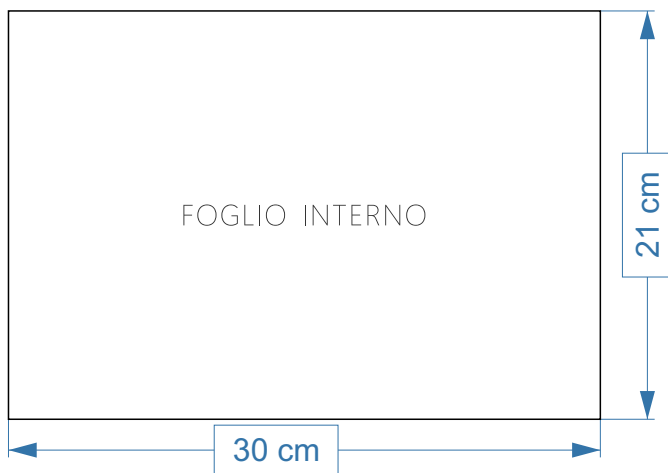

SPM150ST
PORTAMENÙ F.TO A4 25,5X32,5H C/VITI, CON BUSTE IN CRISTAL/OPACHE A4 (21X30) 12 FACCIATE

IL MENÙ SI PUÒ ALLESTIRE ANCHE CARTONCINO INTERNO F.TO A4 21X30 | CORDONATURA 2CM LATO SX | VISIBILE 19X30

SPM151ST
PORTAMENÙ WINELIST F.TO 19X32,5H C/VITI, CON BUSTE IN CRISTAL/OPACHE (15X30)

IL MENÙ SI PUÒ ALLESTIRE ANCHE CARTONCINO INTERNO F.TO 17X30 | CORDONATURA 2CM LATO SX | VISIBILE 15X30

SPM152ST
 PORTAMENÙ WINELIST F.TO 19X32,5H C/VITI, CON BUSTE IN CRISTAL/OPACHE (15X30)

IL MENÙ SI PUÒ ALLESTIRE ANCHE CARTONCINO INTERNO F.TO 21X24 | CORDONATURA 2CM LATO SX | VISIBILE 19X24

SPM153ST VERTICALE

PORTAMENÙ F.TO A5 VERT. 18,5X23,5H C/VITI, CON BUSTE IN CRISTAL/OPACHE (15X21)

IL MENÙ SI PUÒ ALLESTIRE ANCHE CARTONCINO INTERNO F.TO 17X21 | CORDONATURA 2CM LATO SX | VISIBILE 15X21

SPM154ST ORIZZONTALE

PORTAMENÙ F.TO A5 ORIZZ. 25X17H C/VITI, CON BUSTE IN CRISTAL/OPACHE (21X15H)

IL MENÙ SI PUÒ ALLESTIRE ANCHE CARTONCINO INTERNO F.TO 21X15 | CORDONATURA 2CM LATO SX | VISIBILE 19X15