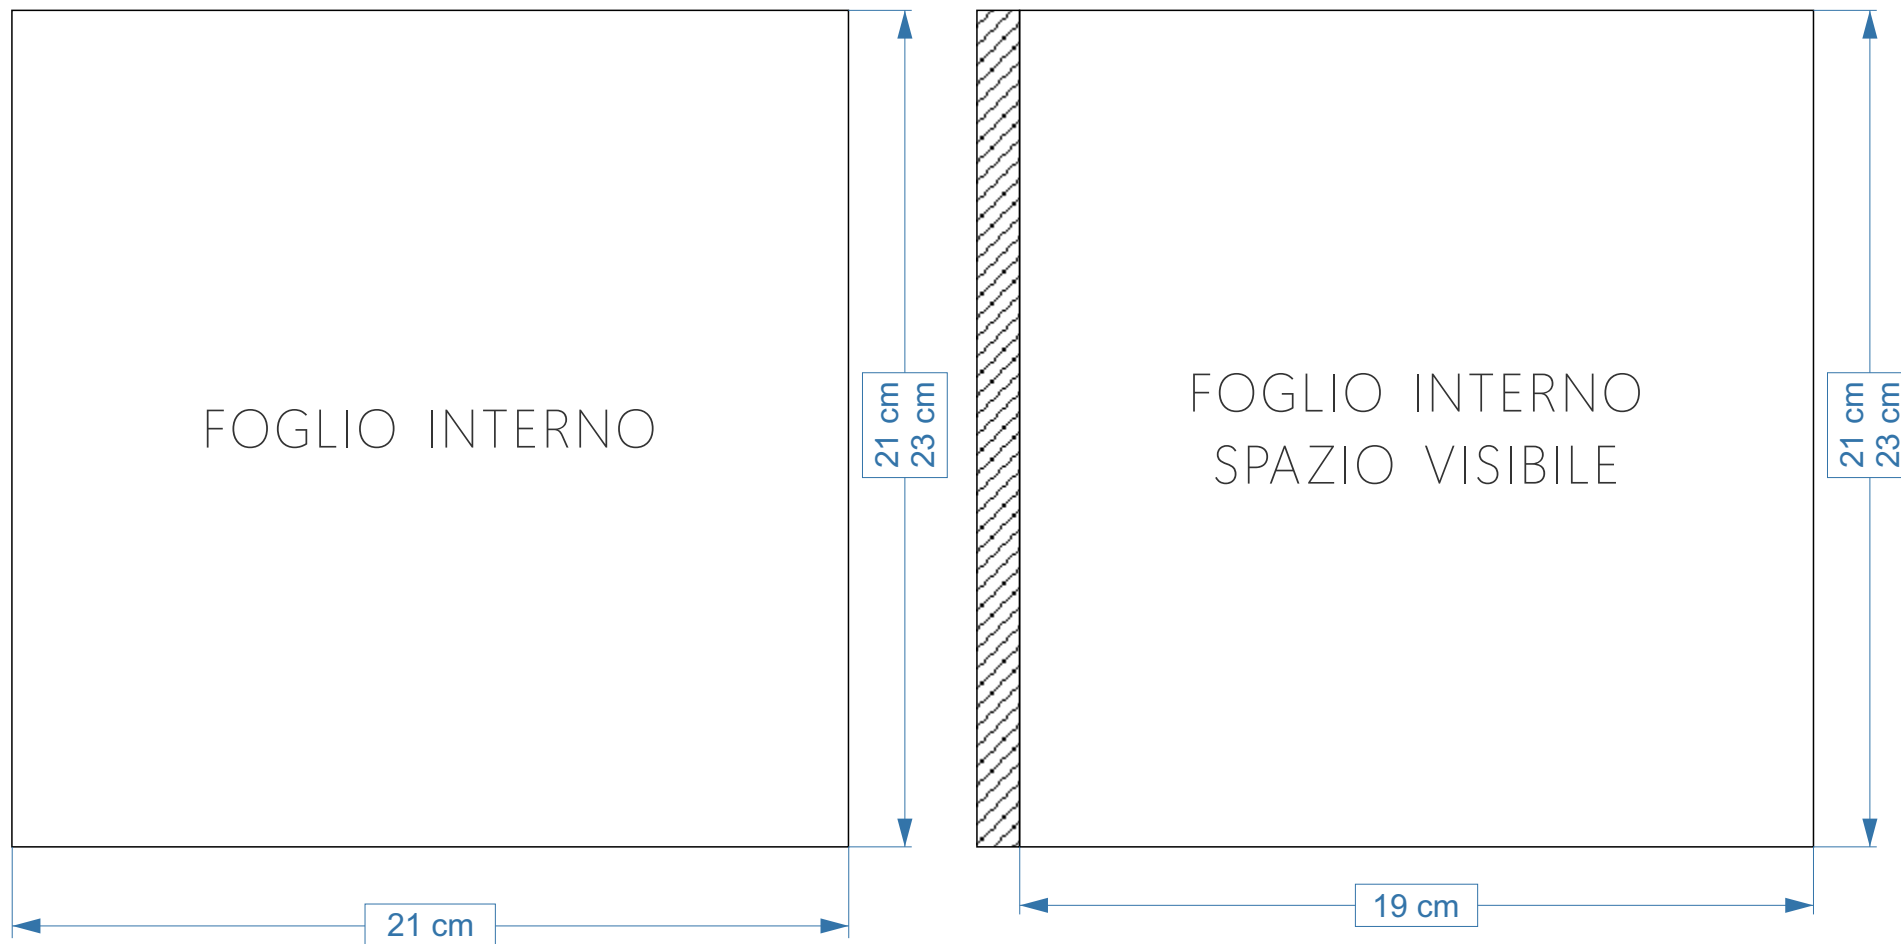

SPM300ST
PORTAMENÙ A4 F.TO 22X32H CON MAGNETI

CARTONCINO INTERNO 21X30 | CORDONATURA 2CM LATO SX | **VISIBILE 19X30**

SPM301ST
PORTAMENUÙ WINELIST F.TO 18,5X33H CON MAGNETI

CARTONCINO INTERNO 17X30 | CORDONATURA 2CM LATO SX | **VISIBILE 15X30**

SPM302ST
PORTAMENÙ QUADRATO F.TO 23X24,5H CON MAGNETI

CARTONCINO INTERNO 21X21 O 21X23 | CORDONATURA 2CM LATO SX | **VISIBILE 19X21 O 19X23**

SPM303ST
PORTAMENÙ A5 F.TO 18X23,5H CON MAGNETI

CARTONCINO INTERNO 15X20 O 17X22 | CORDONATURA 2CM LATO SX | VISIBILE 13X20 O 15X22